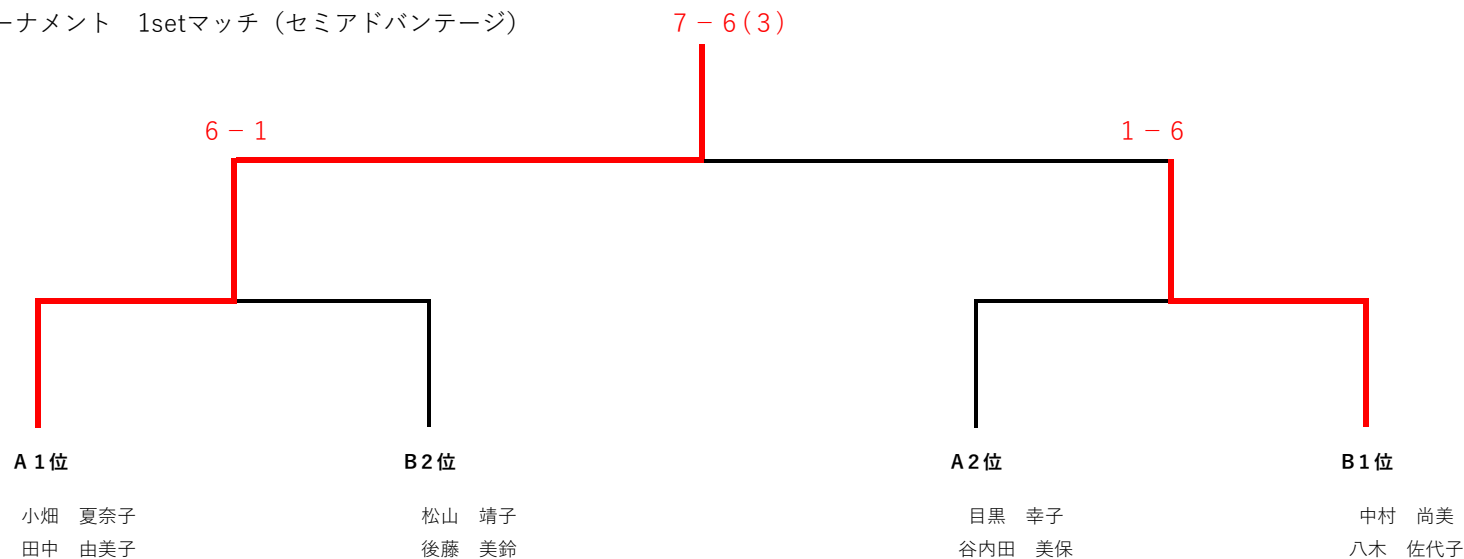

YeLLカップ 女子マスターズダブルス

仮ドロー

集合 13:00

11月3日 (日)

Aブロック		結城 真理 ファミリーITC 古澤 小百合 ファミリーITC	目黒 幸子 池村プロテニス塾 谷内田 美保 MYTC	小畑 夏奈子 婦人TC 田中 由美子 テニスステーション新潟	順位 勝 敗
1	結城 真理 ファミリーITC 古澤 小百合 ファミリーITC		×	×	3 0-2
2	目黒 幸子 池村プロテニス塾 谷内田 美保 MYTC	○ 6-0		○ 6-7(6)	2 1-1
3	小畑 夏奈子 婦人TC 田中 由美子 テニスステーション新潟	○ 6-1	○ 7-6(6)		1 2-0

Bブロック		松山 靖子 ジャンボITS 後藤 美鈴 ファミリーITC	渡辺 桂子 スポーツガーデン新潟 佐々木 ひろみ YeLL	中村 尚美 水原TC 八木 佐代子 池村プロテニス塾	順位 勝 敗
1	松山 靖子 ジャンボITS 後藤 美鈴 ファミリーITC		○ 6-0	×	2 1-1
2	渡辺 桂子 スポーツガーデン新潟 佐々木 ひろみ YeLL	○ 6-1		×	3 0-2
3	中村 尚美 水原TC 八木 佐代子 池村プロテニス塾	○ 6-0	○ 6-1		1 2-0

12:30~13:00まで練習できます。

試合前の練習はSR4本です。

リーグ戦 1setマッチ (デュース有り)

トーナメント 1setマッチ (セミアドバンテージ)