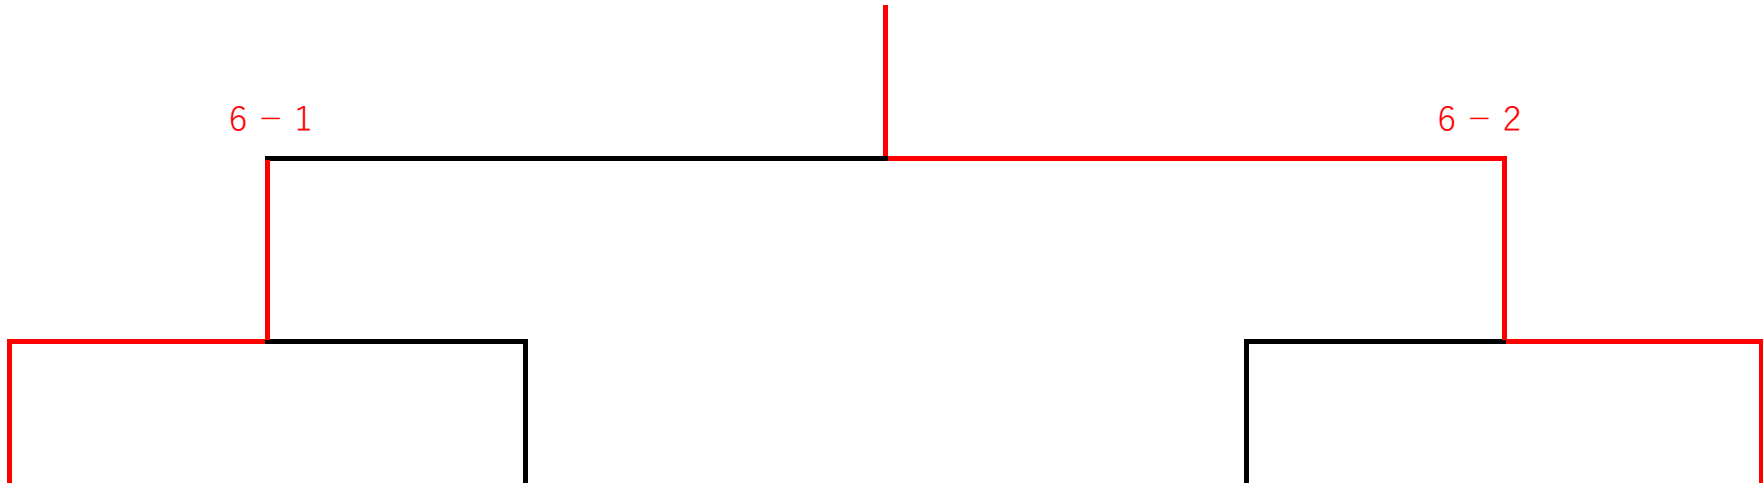

7 - 5

6 - 1

6 - 2

A 1位

久保田 幸子
伊藤 いずみ

B 1位

中島 美和子
金田 美佐子

B 2位

土田 眞理
渋谷 ゆかり

C 1位

小川 静子
細木 眞弓

YeLLカップ 男子サテライトダブルス

仮ドロー

集合 13:00

11月4日 (月・祝)

		日下部 浩一 TFL 大野 豊 TFL	会田 直樹 マリブルース 岩崎 昌幸 マリブルース	池田 英喜 YeLL 池田 叡生 YeLL	近藤 寿夫 スポーツガーデン新潟 田村 陽射 てにんちゅ	順位 勝 敗
1	日下部 浩一 TFL 大野 豊 TFL		○ 6 - 4	× 1 - 6	× 2 - 6	3 1 - 2
2	会田 直樹 マリブルース 岩崎 昌幸 マリブルース	× 4 - 6		× 3 - 6	× 1 - 6	4 0 - 3
3	池田 英喜 YeLL 池田 叡生 YeLL	○ 6 - 1	○ 6 - 3		× 2 - 6	2 2 - 1
4	近藤 寿夫 スポーツガーデン新潟 田村 陽射 てにんちゅ	○ 6 - 2	○ 6 - 1	○ 6 - 2		1 3 - 0

試合前の練習はSR4本です。

全試合 1setマッチ (デュース有り)