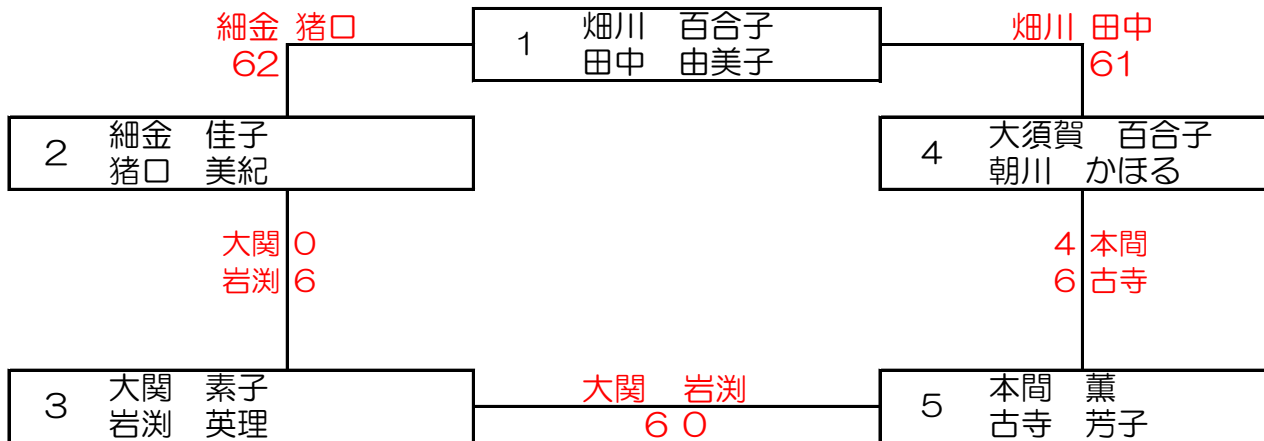

ステージカップスポーツファンオープンテニストーナメント

女子ダブルス

平成29年1月9日(月)

Aブロック

Bブロック

ステージカップスポーツファンオープンテニストーナメント

男子ダブルス

平成29年1月9日(月)

Aブロック	石丸 一仁 須長 直彦	伊藤 孝幸 遠藤 久夫	渡辺 富夫 越 昌宏	A.コーデル 田村 和明	勝敗/順位
石丸 一仁 須長 直彦		× 46	○ 61		1-1 1
伊藤 孝幸 遠藤 久夫	○ 64			× 36	1-1 3
渡辺 富夫 越 昌宏	× 16			○ 64	1-1 4
A.コーデル 田村 和明		○ 63	× 46		1-1 2

Bブロック	奥山 宣英 波田野邦博	小野 空夜 内堀 佳郎	西川秀和 多田 剛	尾身 康廣 加藤 直樹	勝敗/順位
奥山 宣英 波田野邦博		× 67 (13)	× 62		0-2 4
小野 空夜 内堀 佳郎	○ 76 (13)			○ 62	2-0 1
西川秀和 多田 剛	○ 62			× 36	1-1 3
尾身 康廣 加藤 直樹		× 26	○ 63		1-1 2

- ★集合時間 女子8:30 男子14:00 当日8:00より練習できます。
- ★ドローは当日抽選で決定します。
- ★各リーグの2位までが決勝トーナメントに進みます。
- ★予選リーグ1setマッチ (6-6 12Pタイブレーク)
- ★決勝トーナメント 6ゲーム先取 (ノーアドバンテージ)
- ★試合前の練習はサーブ4本とします。