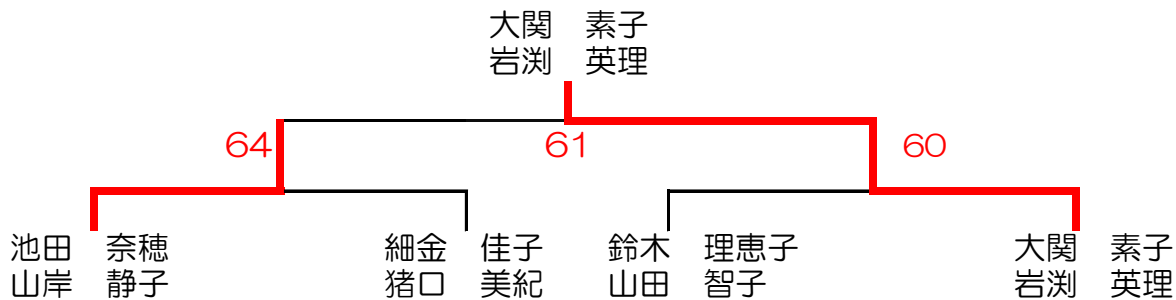

ステージカップスポーツファンオープンテニストーナメント

女子ダブルス

平成29年1月9日(月)

Aブロック

Bブロック

ステージカップスポーツファンオープンテニストーナメント

男子ダブルス

平成29年1月9日(月)

Aブロック	石丸 一仁 須長 直彦	伊藤 孝幸 遠藤 久夫	渡辺 富夫 越 昌宏	A.コーデル 田村 和明	勝敗/順位
石丸 一仁 須長 直彦		× 46	○ 61		1-1 1
伊藤 孝幸 遠藤 久夫	○ 64			× 36	1-1 3
渡辺 富夫 越 昌宏	× 16			○ 64	1-1 4
A.コーデル 田村 和明		○ 63	× 46		1-1 2

Bブロック	奥山 宣英 波田野邦博	小野 空夜 内堀 佳郎	西川秀和 多田 剛	尾身 康廣 加藤 直樹	勝敗/順位
奥山 宣英 波田野邦博		× 67 (13)	× 62		0-2 4
小野 空夜 内堀 佳郎	○ 76 (13)			○ 62	2-0 1
西川秀和 多田 剛	○ 62			× 36	1-1 3
尾身 康廣 加藤 直樹		× 26	○ 63		1-1 2

- ★集合時間 女子8:30 男子14:00 当日8:00より練習できます。
- ★ドローは当日抽選で決定します。
- ★各リーグの2位までが決勝トーナメントに進みます。
- ★予選リーグ1setマッチ (6-6 12Pタイブレーク)
- ★決勝トーナメント 6ゲーム先取 (ノーアドバンテージ)
- ★試合前の練習はサーブ4本とします。