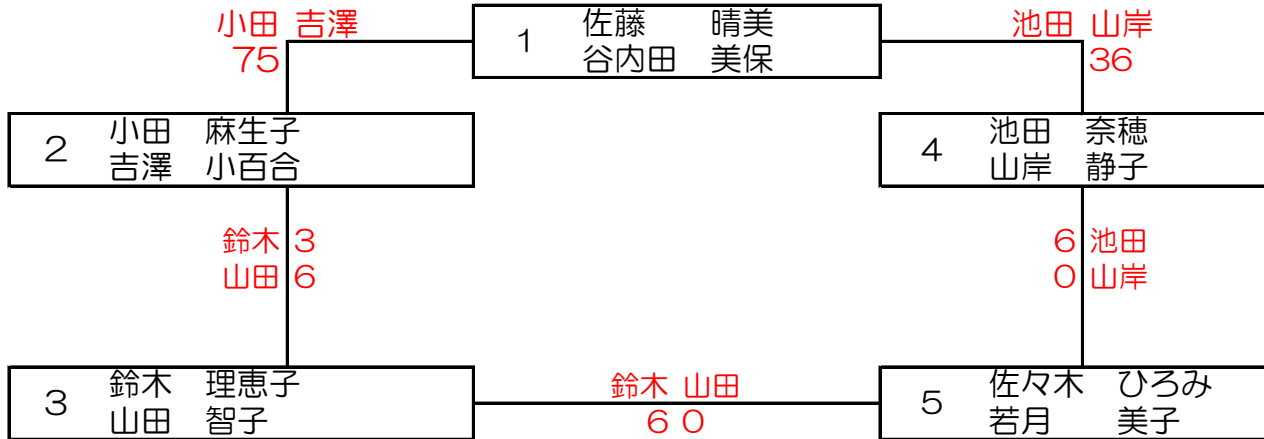

ステージカップスポーツファンオープンテニストーナメント

女子ダブルス

平成29年1月9日(月)

Aブロック

Bブロック

ステージカップスポーツファンオープンテニストーナメント

男子ダブルス

平成29年1月9日(月)

Aブロック	石丸 一仁 須長 直彦	伊藤 孝幸 遠藤 久夫	渡辺 富夫 越 昌宏	A.コーデル 田村 和明	勝敗/順位
石丸 一仁 須長 直彦		× 46	○ 61		1-1 1
伊藤 孝幸 遠藤 久夫	○ 64			× 36	1-1 3
渡辺 富夫 越 昌宏	× 16			○ 64	1-1 4
A.コーデル 田村 和明		○ 63	× 46		1-1 2

Bブロック	奥山 宣英 波田野邦博	小野 空夜 内堀 佳郎	西川秀和 多田 剛	尾身 康廣 加藤 直樹	勝敗/順位
奥山 宣英 波田野邦博		× 67 (13)	× 62		0-2 4
小野 空夜 内堀 佳郎	○ 76 (13)			○ 62	2-0 1
西川秀和 多田 剛	○ 62			× 36	1-1 3
尾身 康廣 加藤 直樹		× 26	○ 63		1-1 2

- ★集合時間 女子8:30 男子14:00 当日8:00より練習できます。
- ★ドローは当日抽選で決定します。
- ★各リーグの2位までが決勝トーナメントに進みます。
- ★予選リーグ1setマッチ (6-6 12Pタイブレーク)
- ★決勝トーナメント 6ゲーム先取 (ノーアドバンテージ)
- ★試合前の練習はサーブ4本とします。