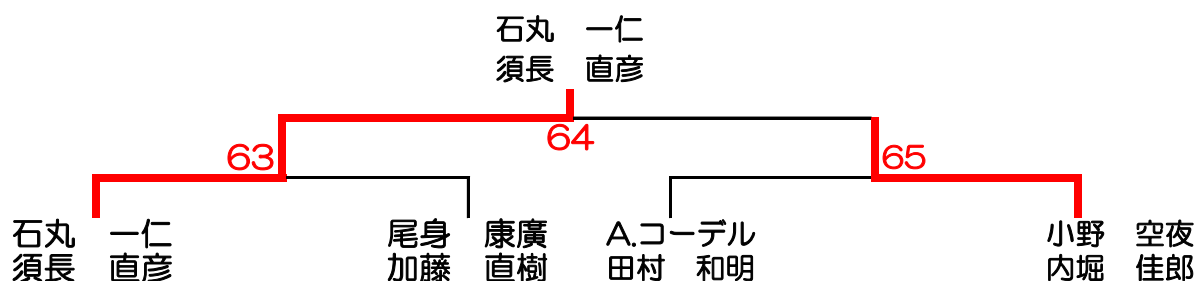

ステージカップスポーツファンオープンテニストーナメント

女子ダブルス

平成29年1月9日(月)

Aブロック

Bブロック

ステージカップスポーツファンオープンテニストーナメント

男子ダブルス

平成29年1月9日(月)

Aブロック	石丸 一仁 須長 直彦	伊藤 孝幸 遠藤 久夫	渡辺 富夫 越 昌宏	A.コーデル 田村 和明	勝敗/順位
石丸 一仁 須長 直彦		× 46	○ 61		1-1 1
伊藤 孝幸 遠藤 久夫	○ 64			× 36	1-1 3
渡辺 富夫 越 昌宏	× 16			○ 64	1-1 4
A.コーデル 田村 和明		○ 63	× 46		1-1 2

Bブロック	奥山 宣英 波田野邦博	小野 空夜 内堀 佳郎	西川秀和 多田 剛	尾身 康廣 加藤 直樹	勝敗/順位
奥山 宣英 波田野邦博		× 67 (13)	× 62		0-2 4
小野 空夜 内堀 佳郎	○ 76 (13)			○ 62	2-0 1
西川秀和 多田 剛	○ 62			× 36	1-1 3
尾身 康廣 加藤 直樹		× 26	○ 63		1-1 2

- ★集合時間 女子8:30 男子14:00 当日8:00より練習できます。
- ★ドローは当日抽選で決定します。
- ★各リーグの2位までが決勝トーナメントに進みます。
- ★予選リーグ1setマッチ (6-6 12Pタイブレーク)
- ★決勝トーナメント 6ゲーム先取 (ノーアドバンテージ)
- ★試合前の練習はサーブ4本とします。