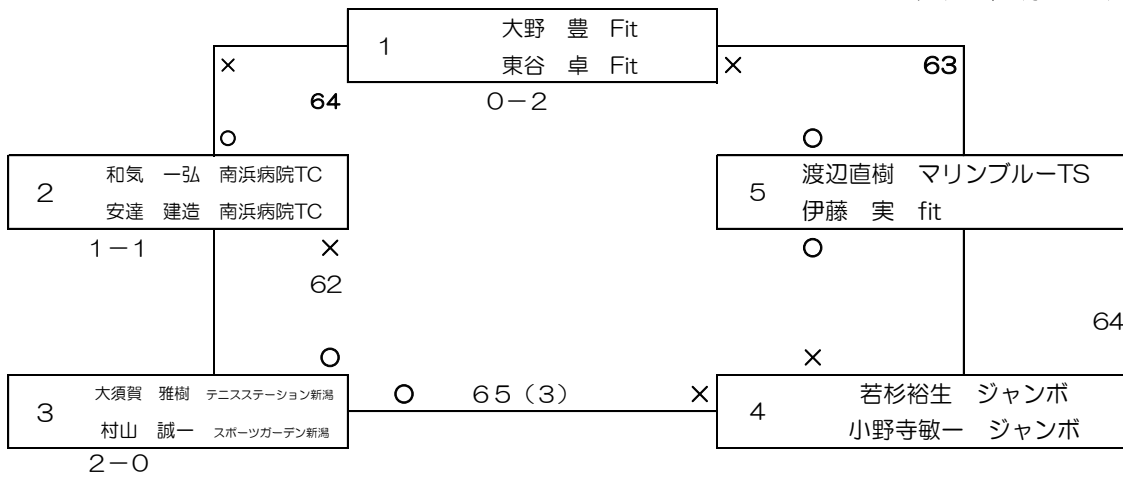

## 男子サテライト 試合結果

平成29年2月11日(土)

- ★全試合6ゲーム先取セミアドバンテージ、5-5の場合11ゲーム目は7P先取のタイプブレイクを行います  
試合前の練習はサービス4本です
- ★ドローは当日抽選しますが、エントリー時間調整のため、  
F(渡辺直樹・伊藤実) S(岩渕満・小柳敦)は5番に決定しました。
- ★集合時間 F(渡辺直樹・伊藤実) S(岩渕満・小柳敦)は15:30  
それ以外の方 14:45