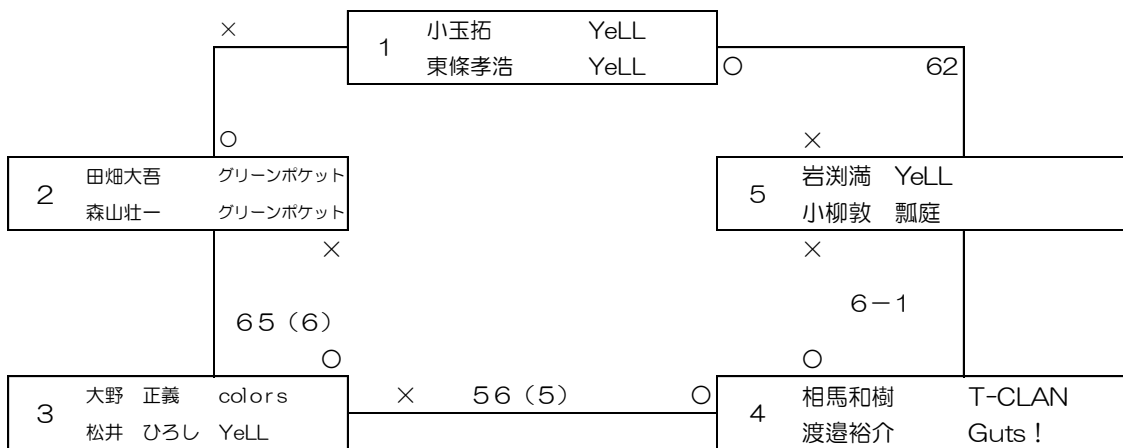

## 男子サテライト 試合結果

平成29年2月11日(土)

- ★全試合6ゲーム先取セミアドバンテージ、5-5の場合11ゲーム目は7P先取のタイプブレイクを行います  
試合前の練習はサービス4本です
- ★ドローは当日抽選しますが、エントリー時間調整のため、  
F(渡辺直樹・伊藤実) S(岩渕満・小柳敦)は5番に決定しました。
- ★集合時間 F(渡辺直樹・伊藤実) S(岩渕満・小柳敦)は15:30  
それ以外の方 14:45