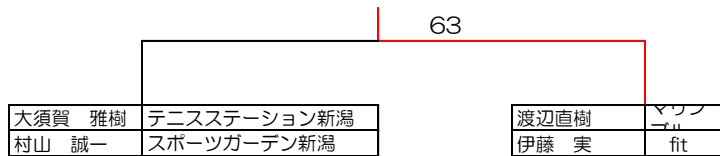

## 男子サテライト 試合結果

平成29年2月11日(土)

- ★全試合6ゲーム先取セミアドバンテージ、5-5の場合11ゲーム目は7P先取のタイプブレイクを行います  
試合前の練習はサービス4本です
- ★ドローは当日抽選しますが、エントリー時間調整のため、  
F(渡辺直樹・伊藤実) S(岩渕満・小柳敦)は5番に決定しました。
- ★集合時間 F(渡辺直樹・伊藤実) S(岩渕満・小柳敦)は15:30  
それ以外の方 14:45