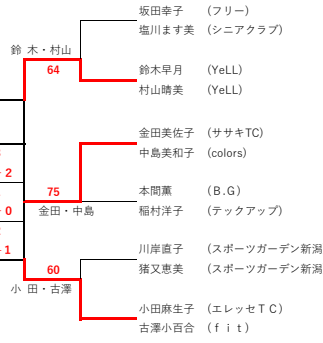

女子 フェーチャーズ 集合 8 : 5 0 当日抽選

29日 (土)

	鈴木早月 村山晴美	金田美佐子 中島美和子	小田麻生子 古澤小百合	
鈴木早月 村山晴美		× 5 6	× 3 6	3 0-2
金田美佐子 中島美和子	○ 6 5		○ 6 5	1 2-0
小田麻生子 古澤小百合	× 5 6	○ 6 3		2 1-1

	坂田幸子 塩川ます美	本間薫 榎村洋子	川岸直子 猪又恵美	
坂田幸子 塩川ます美		× 5 6	○ 6 0	1 1-1
本間薫 榎村洋子	○ 6 5		× 5 6	2 1-1
川岸直子 猪又恵美	× 0 6	○ 6 5		3 1-1

- ・ドローは当日抽選いたします
- ・試合前の練習はサービス4本です。
- ・各試合 1セットマッチ (6-6 12ポイント タイブレーク)
- ・観のコート開放はありません。

女子 サテライト 集合 1 2 : 3 0 (1・3・6・12は14:00集合)

ほかの方は当日抽選

29日 (土)

- 1・3・6・12は抽選で決定しました。ドローにお名前が書かれていない時は当日抽選いたします。
- ・試合前の練習はサービス4本です。
- ・各試合 1セットマッチ (6-6 12ポイント タイブレーク)
- ・観のコート開放はありません。