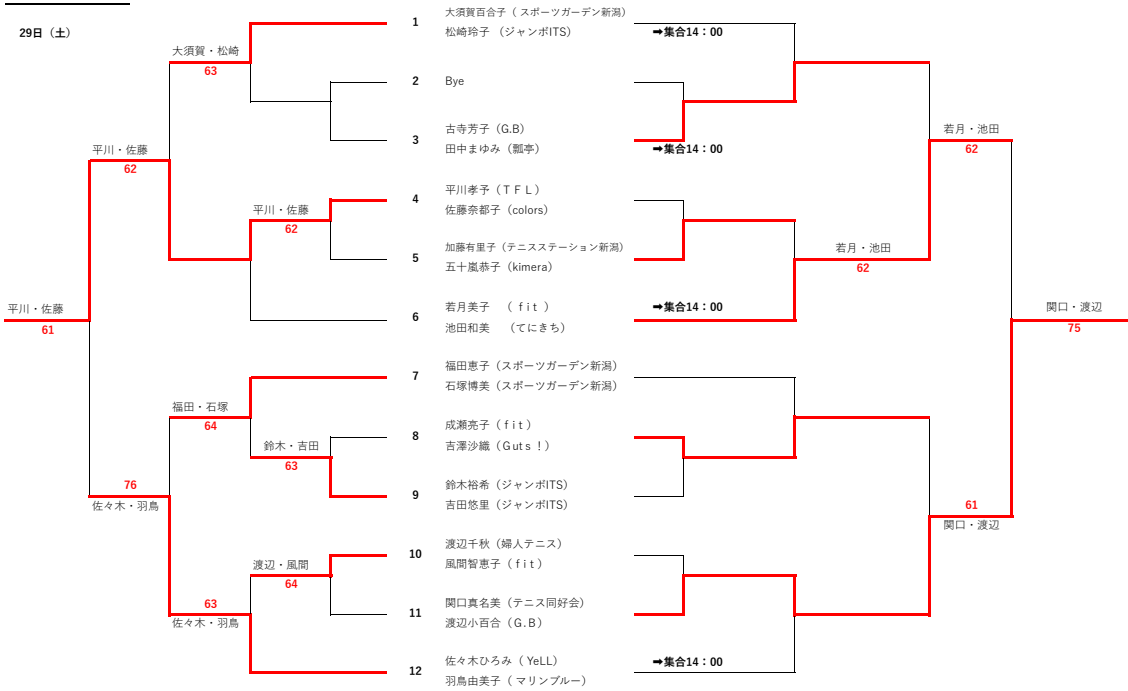

女子 フェーチャーズ 集合 8 : 5 0 当日抽選

29日 (土)

	鈴木早月 村山晴美	金田美佐子 中島美和子	小田麻生子 古澤小百合	
鈴木早月 村山晴美		× 5 6	× 3 6	3 0-2
金田美佐子 中島美和子	○ 6 5		○ 6 5	1 2-0
小田麻生子 古澤小百合	× 5 6	○ 6 3		2 1-1

	坂田幸子 塩川ます美	本間薫 榎村洋子	川岸直子 猪又恵美	
坂田幸子 塩川ます美		× 5 6	○ 6 0	1 1-1
本間薫 榎村洋子	○ 6 5		× 5 6	2 1-1
川岸直子 猪又恵美	× 0 6	○ 6 5		3 1-1

- ・ドローは当日抽選いたします
- ・試合前の練習はサービス4本です。
- ・各試合 1セットマッチ (6-6 12ポイント タイブレーク)
- ・観のコート開放はありません。

女子 サテライト 集合 1 2 : 3 0 (1・3・6・12は14:00集合)

ほかの方は当日抽選

29日 (土)

- 1・3・6・12は抽選で決定しました。ドローにお名前が書かれていない時は当日抽選いたします。
- ・試合前の練習はサービス4本です。
- ・各試合 1セットマッチ (6-6 12ポイント タイブレーク)
- ・観のコート開放はありません。