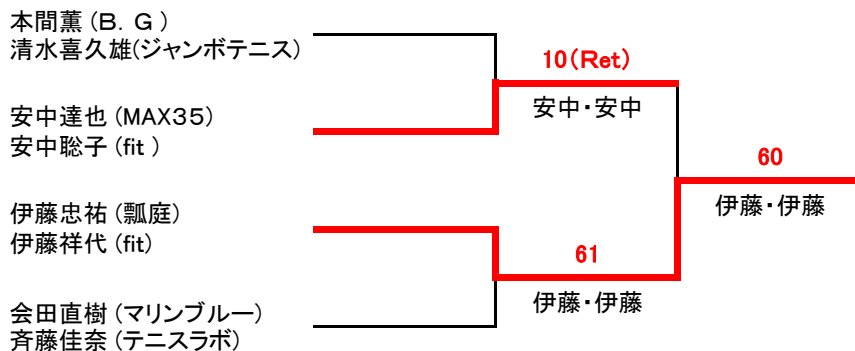

YeLLカップ フェューチャーズ ミックスダブルス

集合8:45

5月5日(金)

Aブロック		本間薫 (B. G)	伊藤忠祐 (瓢庭)	上田浩嗣 (マリンプルー)	中島昭 (加茂ローンTC)	順位 勝 敗
		清水喜久雄 (ジャンボテニス)	伊藤祥代 (fit)	近藤美香 (てにきち)	中島美和子 (加茂ローンTC)	
1	本間薫 (B. G)	/	×06	○76 (6)	/	2 1-1
	清水喜久雄(ジャンボテニス)					
2	伊藤忠祐 (瓢庭)	○60	/	/	○64	1 2-0
	伊藤祥代 (fit)					
3	土田浩嗣 (マリンプルー)	×67 (6)	/	/	○63	3 1-1
	近藤美香 (てにきち)					
4	中島昭 (加茂ローンTC)	/	×36	×36	/	4 0-2
	中島美和子 (加茂ローンTC)					

Bブロック		時田弘行 (巻テニスメイト)	安中達也 (MAX35)	会田直樹 (マリンプルー)	順位 勝 敗
		塩川ます美 (シニアクラブ)	安中聡子 (fit)	斉藤佳奈 (テニスラボ)	
5	時田弘行 (巻テニスメイト)	/	×46	×16	3 0-2
	塩川ます美 (シニアクラブ)				
6	安中達也 (MAX35)	○64	/	○62	1 2-0
	安中聡子 (fit)				
7	会田直樹 (マリンプルー)	○61	×26	/	2 1-1
	斉藤佳奈 (テニスラボ)				

決 勝

- ・試合前の練習はサービス4本です。
- ・全試合 1セットマッチ(6-6 12ポイント タイブレーク)
- ・朝のコート開放はありません。