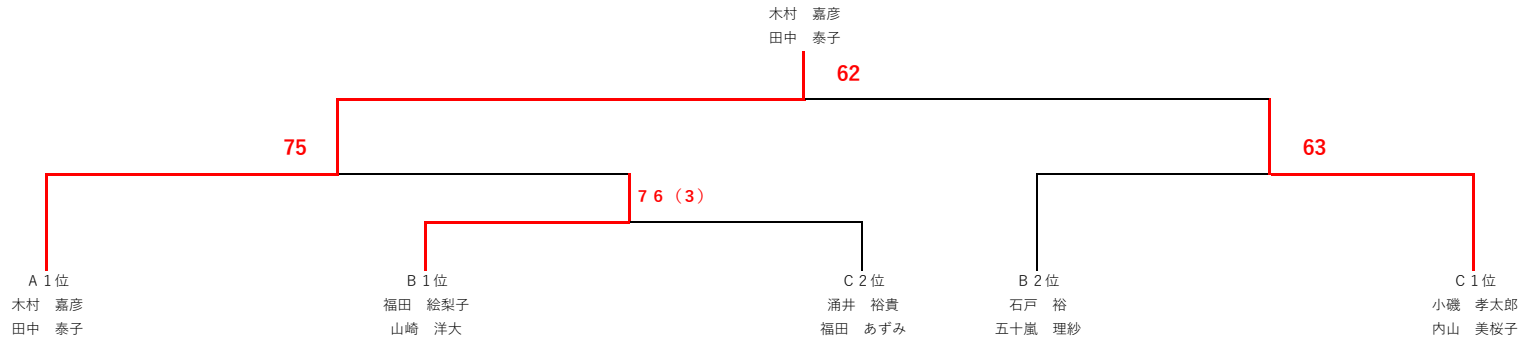

YeLLCUP MIXダブルス オープン

3月21日 (木)

Aブロック		阿部 圭晃 Thumbs up 土谷 明佳音 fit	塚野 和貴 てにんちゅ 熊江 愛 てにんちゅ	木村 嘉彦 TCMP 田中 泰子 三条ファミリー	順位 勝 敗
1	阿部 圭晃 Thumbs up 土谷 明佳音 fit		○	×	2
		7 5	6 7 (3)	1 1	
2	塚野 和貴 てにんちゅ 熊江 愛 てにんちゅ	×		×	3
		5 7	2 6	0 2	
3	木村 嘉彦 TCMP 田中 泰子 三条ファミリー	○	○		1
		7 6 (3)	6 2	2 0	

Bブロック		石戸 裕 BIGMOUTH 五十嵐 理紗 マリンプルーTS	阿部 光紀 てにんちゅ 岡田 真希子 Guts!	早川 之純 さくらTC 武藤 淳奈 さくらTC	福田 絵梨子 ジャンボITS 山崎 洋大 fit	順位 勝 敗
1	石戸 裕 BIGMOUTH 五十嵐 理紗 マリンプルーTS		○	○		2
			6 2	6 3	2 0	
2	阿部 光紀 てにんちゅ 岡田 真希子 Guts!	×			×	3
		2 6		3 6	0 2	
3	早川 之純 さくらTC 武藤 淳奈 さくらTC	×			×	3
		3 6		2 6	0 2	
4	福田 絵梨子 ジャンボITS 山崎 洋大 fit		○	○		1
			6 3	6 2	2 0	