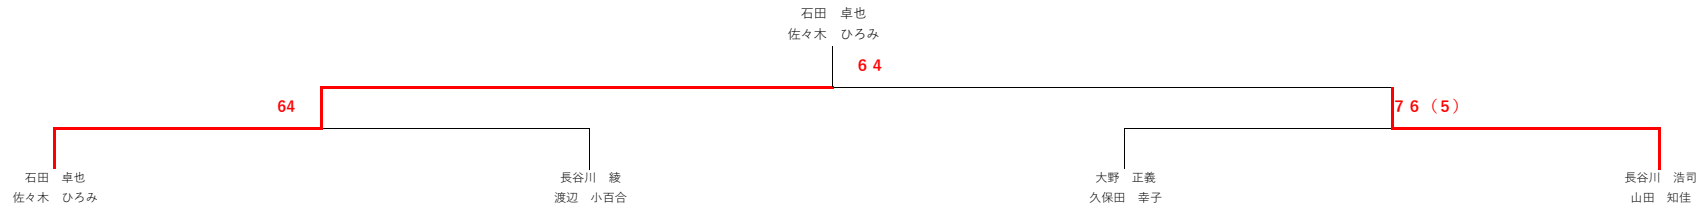

YeLLCUP MIXダブルスサテライト

3月21日 (木)

Aブロック		石田 卓也 颯庭 佐々木 ひろみ YeLL	大竹 茂穂 エルレッセ 辻 めぐみ エルレッセ	田村 宙夢 F-rise 豊岡 美紀 スポーツガーデン新潟	順位 勝 敗
1	石田 卓也 颯庭 佐々木 ひろみ YeLL		○ 6 3	○ 6 3	1 2 0
2	大竹 茂穂 エルレッセ 辻 めぐみ エルレッセ	×		○ 6 1	2 1 1
3	田村 宙夢 F-rise 豊岡 美紀 スポーツガーデン新潟	×	×		3 2

Bブロック		田沢 義人 ジャンボITS 吉田 悠里 ジャンボITS	長谷川 綾 BIGMOUTH 渡辺 小百合 G・B	相馬 和樹 T-CLAN 佐藤 めぐみ T-CLAN	順位 勝 敗
1	田沢 義人 ジャンボITS 吉田 悠里 ジャンボITS		×	×	3 0 1
2	長谷川 綾 BIGMOUTH 渡辺 小百合 G・B	○ 6 1		○ 7 6 (6)	1 2 0
3	相馬 和樹 T-CLAN 佐藤 めぐみ T-CLAN	○ 6 0	×		2 1 1

Cブロック		豊崎 佳太 TFL 内山 可琳 TFL	会田 直樹 マリンプルーTS 渡辺 やよい T-CLAN	大野 正義 YeLL 久保田 幸子 YeLL	順位 勝 敗
1	豊崎 佳太 TFL 内山 可琳 TFL		×	×	3 0 2
2	会田 直樹 マリンプルーTS 渡辺 やよい T-CLAN	○ 7 6 (6)		×	2 1 1
3	大野 正義 YeLL 久保田 幸子 YeLL	○ 6 1	○ 7 5		1 2 0

Dブロック		長谷川 浩司 金ちぎ 山田 知佳 金ちぎ	渡邊 裕介 gutus! 近藤 久美子 gutus!	高野 優太 エルレッセ 古澤 小百合 fit	順位 勝 敗
1	長谷川 浩司 金ちぎ 山田 知佳 金ちぎ		○ 6 4	○ 7 5	1 2 0
2	渡邊 裕介 gutus! 近藤 久美子 gutus!	×		○ 6 4	2 1 1
3	高野 優太 エルレッセ 古澤 小百合 fit	×	×		3 0 2

抽選の結果12組を選びました。ドローに名前のない方は落選です。
試合前のコート開放はありません。
試合方法は1セットマッチ (セミアドバンテージ) 6-6になったら7P先取タイブレーク
各ブロック1位が決勝トーナメントに進みます。
試合進行によってゲーム数等変更する場合があります。
試合前の練習はSR4本です。