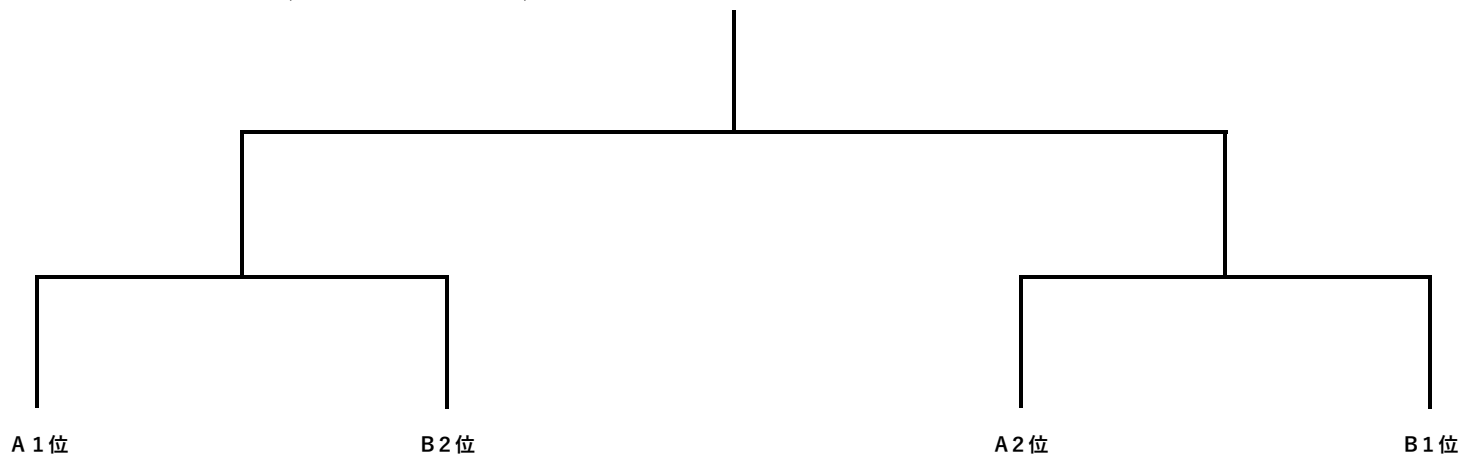

YeLLカップ 女子マスターズダブルス

仮ドロー

集合 13:00

11月3日(日)

Aブロック		結城 真理 ファミリーITC 古澤 小百合 ファミリーITC	目黒 幸子 池村プロテニス塾 谷内田 美保 MYTC	小畑 夏奈子 婦人TC 田中 由美子 テニスステーション新潟	順位 勝 敗
1	結城 真理 ファミリーITC 古澤 小百合 ファミリーITC				
2	目黒 幸子 池村プロテニス塾 谷内田 美保 MYTC				
3	小畑 夏奈子 婦人TC 田中 由美子 テニスステーション新潟				

Bブロック		松山 靖子 ジャンボITS 後藤 美鈴 ファミリーITC	渡辺 桂子 スポーツガーデン新潟 佐々木 ひろみ YeLL	中村 尚美 水原TC 八木 佐代子 池村プロテニス塾	順位 勝 敗
1	松山 靖子 ジャンボITS 後藤 美鈴 ファミリーITC				
2	渡辺 桂子 スポーツガーデン新潟 佐々木 ひろみ YeLL				
3	中村 尚美 水原TC 八木 佐代子 池村プロテニス塾				

12:30~13:00まで練習できます。

試合前の練習はSR4本です。

リーグ戦 1setマッチ (デユース有り)

トーナメント 1setマッチ (セミアドバンテージ)