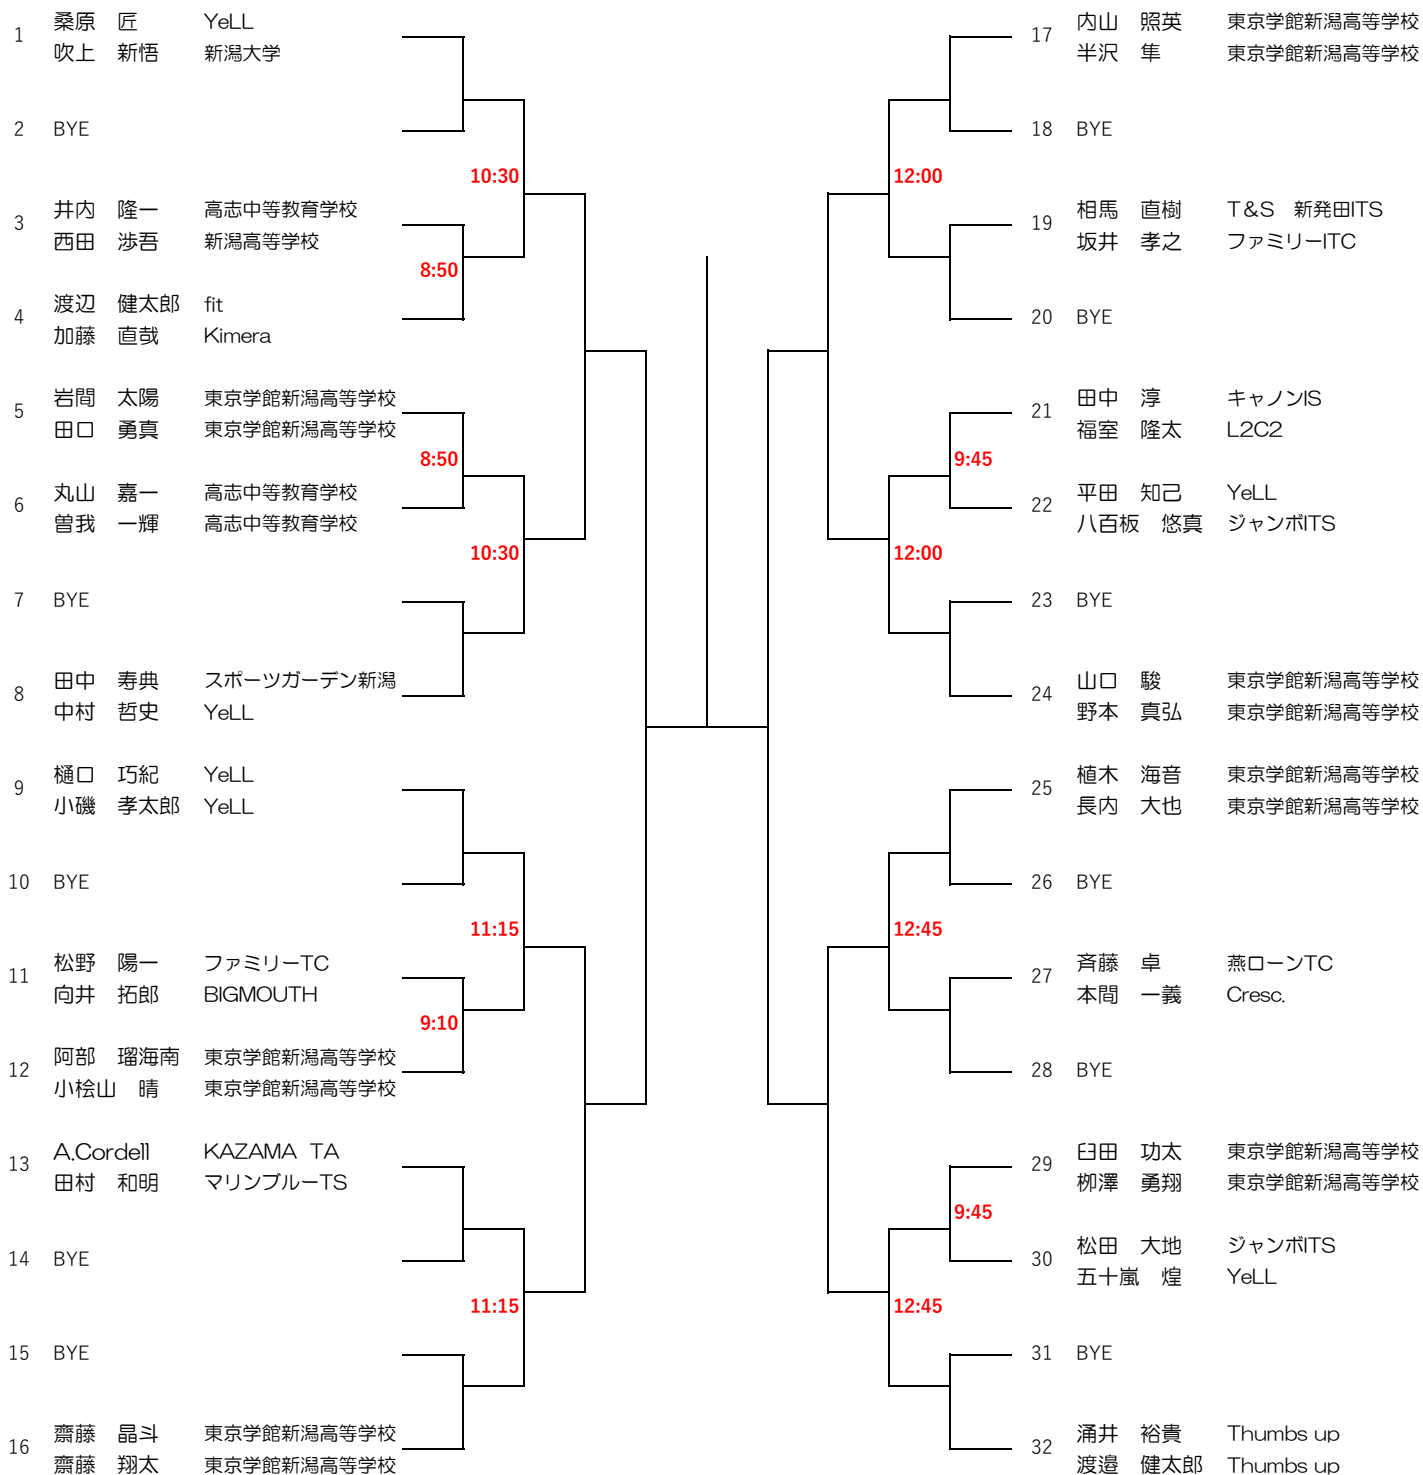

12月21日(土) YeLL Open 女子ダブルス

シード

1	中村 亜紀 岩淵 英理	テニスステーション新潟 ゴーゴース	2	真保 斉子 藤野 綾子	ファミリーITC ジャンボITS
3~4	米山 絵里奈 久住 友里恵	オレンジTC KAZAMA TA		畑川 百合子 坂井 瑠利子	ジャンボITS ゴーゴース
5~8	渡部 結衣 佐々木 理子 五十嵐 理紗 宮内 梨沙	YeLL YeLL 柿崎TC ジャンボITS		中村 尚美 荒井 睦 八木 佐代子 岩野 涼子	水原TC YeLL 池村プロテニス塾 はまなすTC

- ※ 全試合8ゲームマッチ(セミアドバンテージ) 8-8・12Pタイプブレイク
- ※ 試合前の練習はサービス4本のみとします。
- ※ シードはNOPを参考に、主催者が決定しました。
- ※ ドロー内の時間は集合時間です。

12月22日（日）YeLL Open 男子ダブルス

シード

1	桑原 匠 吹上 新悟	YeLL 新潟大学	2	涌井 裕貴 渡邊 健太郎	Thumbs up Thumbs up
3~4	樋口 巧紀 小磯 孝太郎	YeLL YeLL		山口 駿 野本 真弘	東京学館新潟高等学校 東京学館新潟高等学校
5~8	植木 海音 長内 大也 齋藤 晶斗 齋藤 翔太	東京学館新潟高等学校 東京学館新潟高等学校 東京学館新潟高等学校 東京学館新潟高等学校		内山 照英 半沢 隼 田中 寿典 中村 哲史	東京学館新潟高等学校 東京学館新潟高等学校 スポーツガーデン新潟 YeLL

- ※ 全試合8ゲームマッチ（セミアドバンテージ）
8-8・12Pタイプブレイク
- ※ 試合前の練習はサービス4本のみとします。
- ※ シードはNOPを参考に、主催者が決定しました。
- ※ ドロー内の時間は集合時間です。