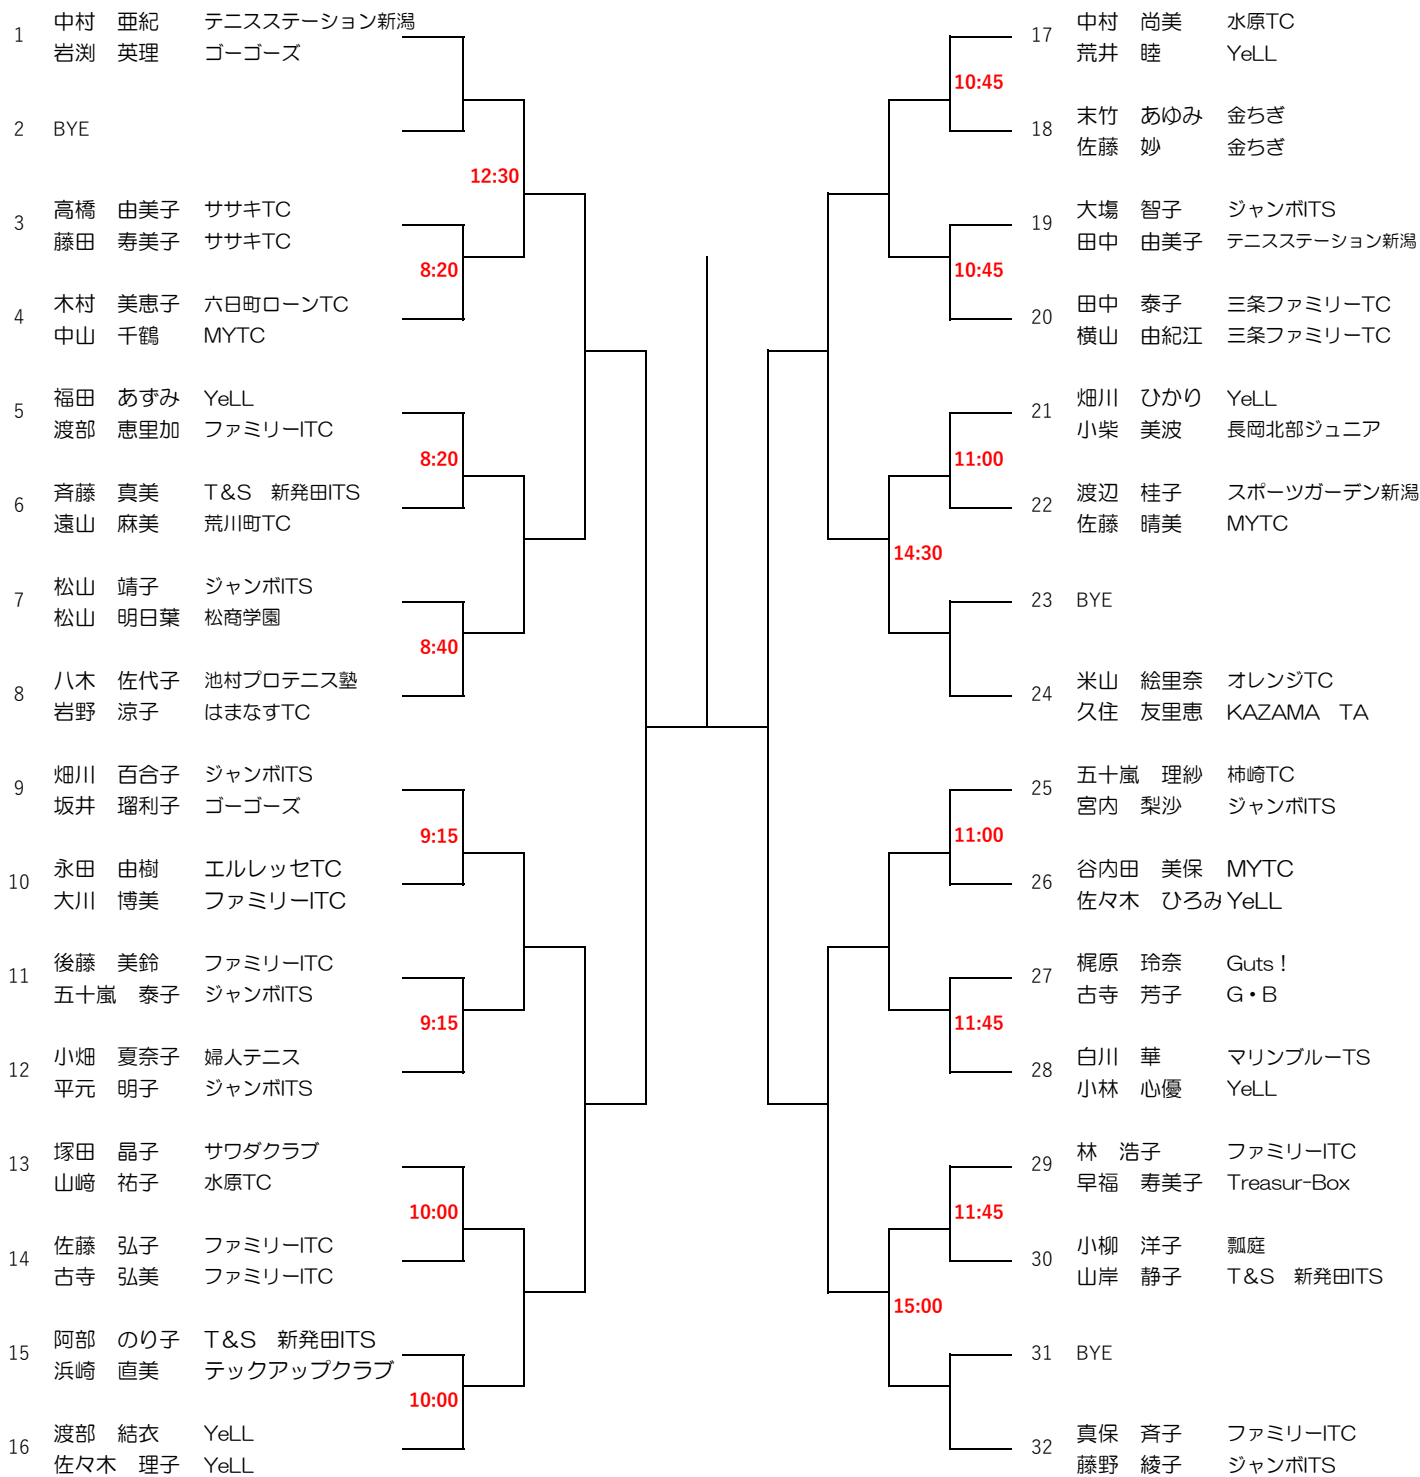

12月21日(土) YeLL Open 女子ダブルス

シード

1	中村 亜紀 岩淵 英理	テニスステーション新潟 ゴーゴース	2	真保 斉子 藤野 綾子	ファミリーITC ジャンボITS
3~4	米山 絵里奈 久住 友里恵	オレンジTC KAZAMA TA		畑川 百合子 坂井 瑠利子	ジャンボITS ゴーゴース
5~8	渡部 結衣 佐々木 理子 五十嵐 理紗 宮内 梨沙	YeLL YeLL 柿崎TC ジャンボITS		中村 尚美 荒井 睦 八木 佐代子 岩野 涼子	水原TC YeLL 池村プロテニス塾 はまなすTC

- ※ 全試合8ゲームマッチ(セミアドバンテージ) 8-8・12Pタイプブレイク
- ※ 試合前の練習はサービス4本のみとします。
- ※ シードはNOPを参考に、主催者が決定しました。
- ※ ドロー内の時間は集合時間です。

12月22日（日）YeLL Open 男子ダブルス

シード

1	桑原 匠 吹上 新悟	YeLL 新潟大学	2	涌井 裕貴 渡邊 健太郎	Thumbs up Thumbs up
3~4	樋口 巧紀 小磯 孝太郎	YeLL YeLL		山口 駿 野本 真弘	東京学館新潟高等学校 東京学館新潟高等学校
5~8	植木 海音 長内 大也 齋藤 晶斗 齋藤 翔太	東京学館新潟高等学校 東京学館新潟高等学校 東京学館新潟高等学校 東京学館新潟高等学校		内山 照英 半沢 隼 田中 寿典 中村 哲史	東京学館新潟高等学校 東京学館新潟高等学校 スポーツガーデン新潟 YeLL