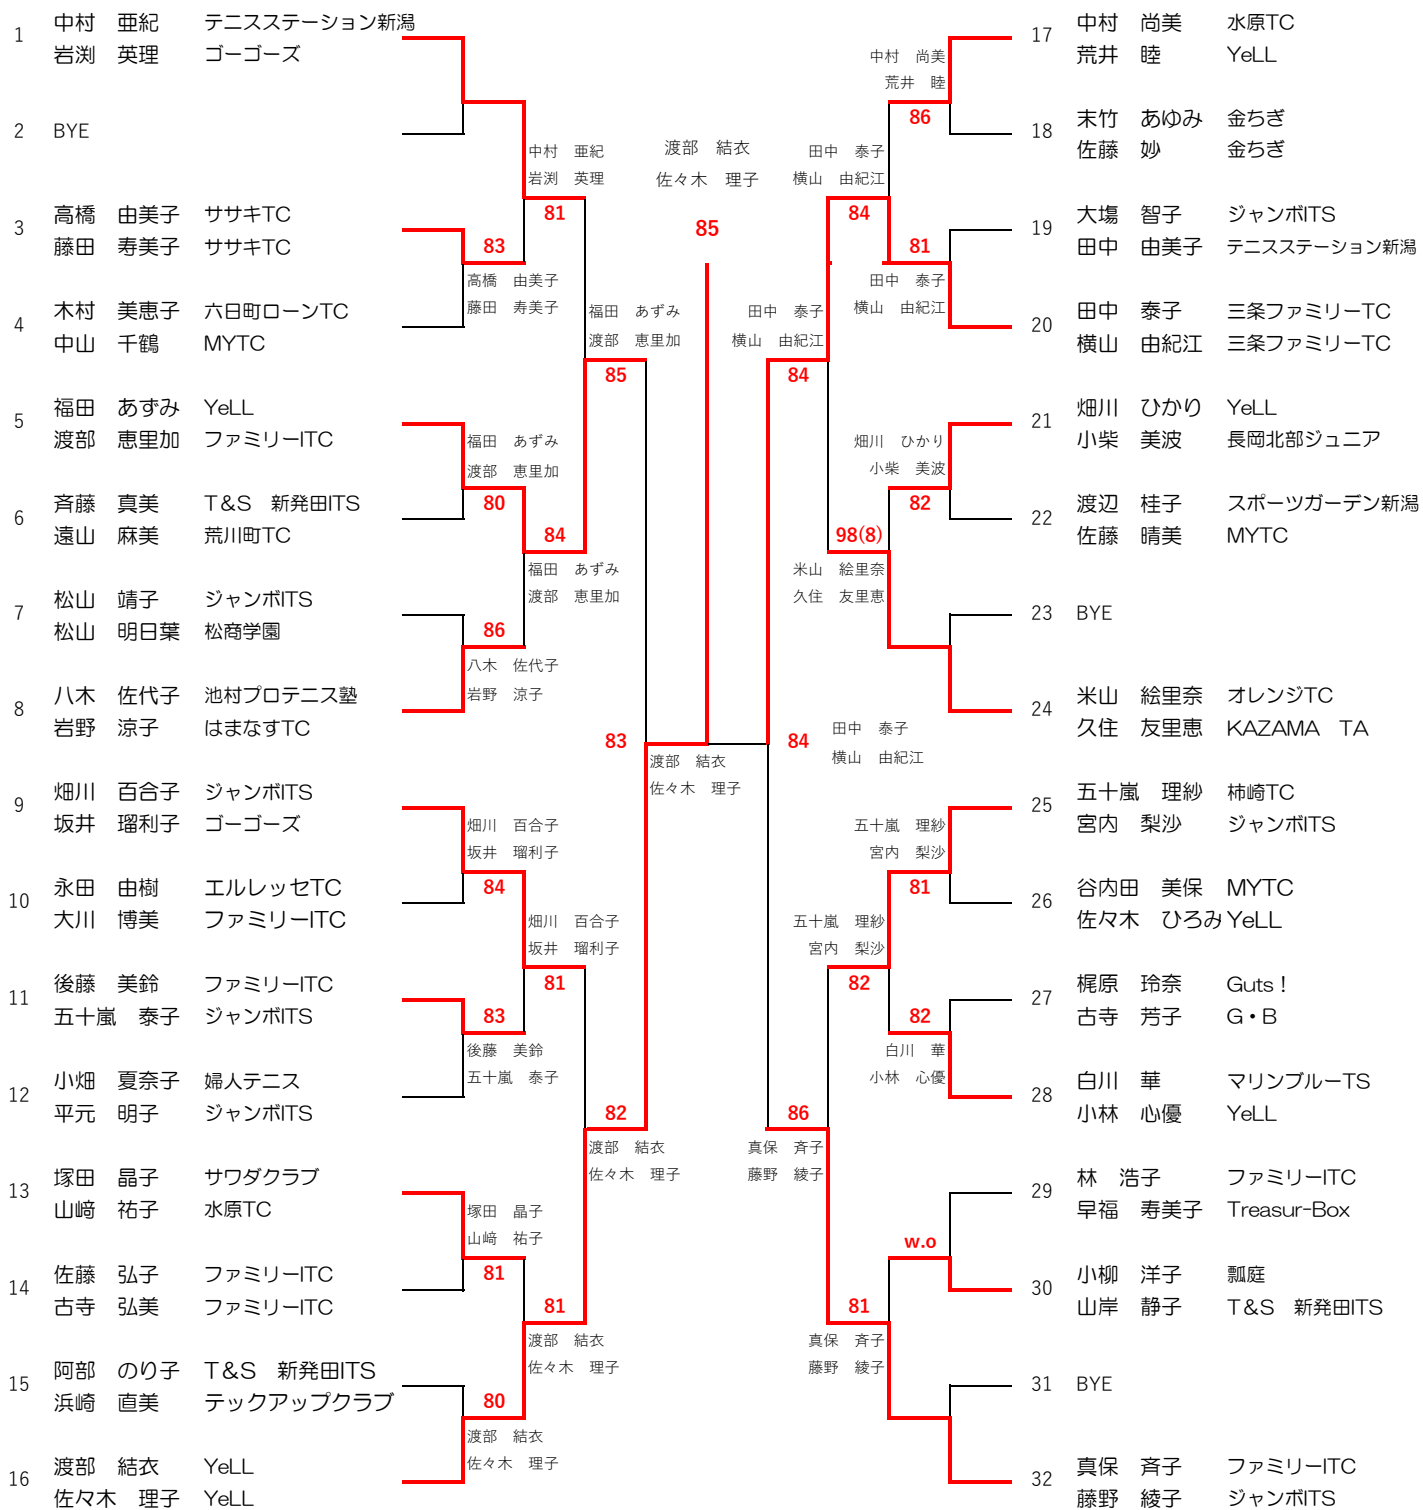

12月21日(土) YeLL Open 女子ダブルス

シード

1	中村 亜紀 岩淵 英理	テニスステーション新潟 ゴーゴース	2	真保 斉子 藤野 綾子	ファミリー-ITC ジャンボITS
3~4	米山 絵里奈 久住 友里恵	オレンジTC KAZAMA TA		畑川 百合子 坂井 瑠利子	ジャンボITS ゴーゴース
5~8	渡部 結衣 佐々木 理子 五十嵐 理紗 宮内 梨沙	YeLL YeLL 柿崎TC ジャンボITS		中村 尚美 荒井 睦 八木 佐代子 岩野 涼子	水原TC YeLL 池村プロテニス塾 はまなすTC

※ 全試合8ゲームマッチ(セミアドバンテージ) 8-8・12Pタイプブレーク

※ 試合前の練習はサービス4本のみとします。

※ シードはNOPを参考に、主催者が決定しました。

※ ドロー内の時間は集合時間です。

12月22日(日) YeLL Open 男子ダブルス

シード

1	桑原 匠 吹上 新悟	YeLL 新潟大学	2	涌井 裕貴 渡邊 健太郎	Thumbs up Thumbs up
3~4	樋口 巧紀 小磯 孝太郎	YeLL YeLL		山口 駿 野本 真弘	東京学館新潟高等学校 東京学館新潟高等学校
5~8	植木 海音 長内 大也 齋藤 晶斗 齋藤 翔太	東京学館新潟高等学校 東京学館新潟高等学校 東京学館新潟高等学校 東京学館新潟高等学校		内山 照英 半沢 隼 田中 寿典 中村 哲史	東京学館新潟高等学校 東京学館新潟高等学校 スポーツガーデン新潟 YeLL

- ※ 全試合8ゲームマッチ(セミアドバンテージ) 8-8・12Pタイプレック
- ※ 試合前の練習はサービス4本のみとします。
- ※ シードはNOPを参考に、主催者が決定しました。
- ※ ドロー内の時間は集合時間です。