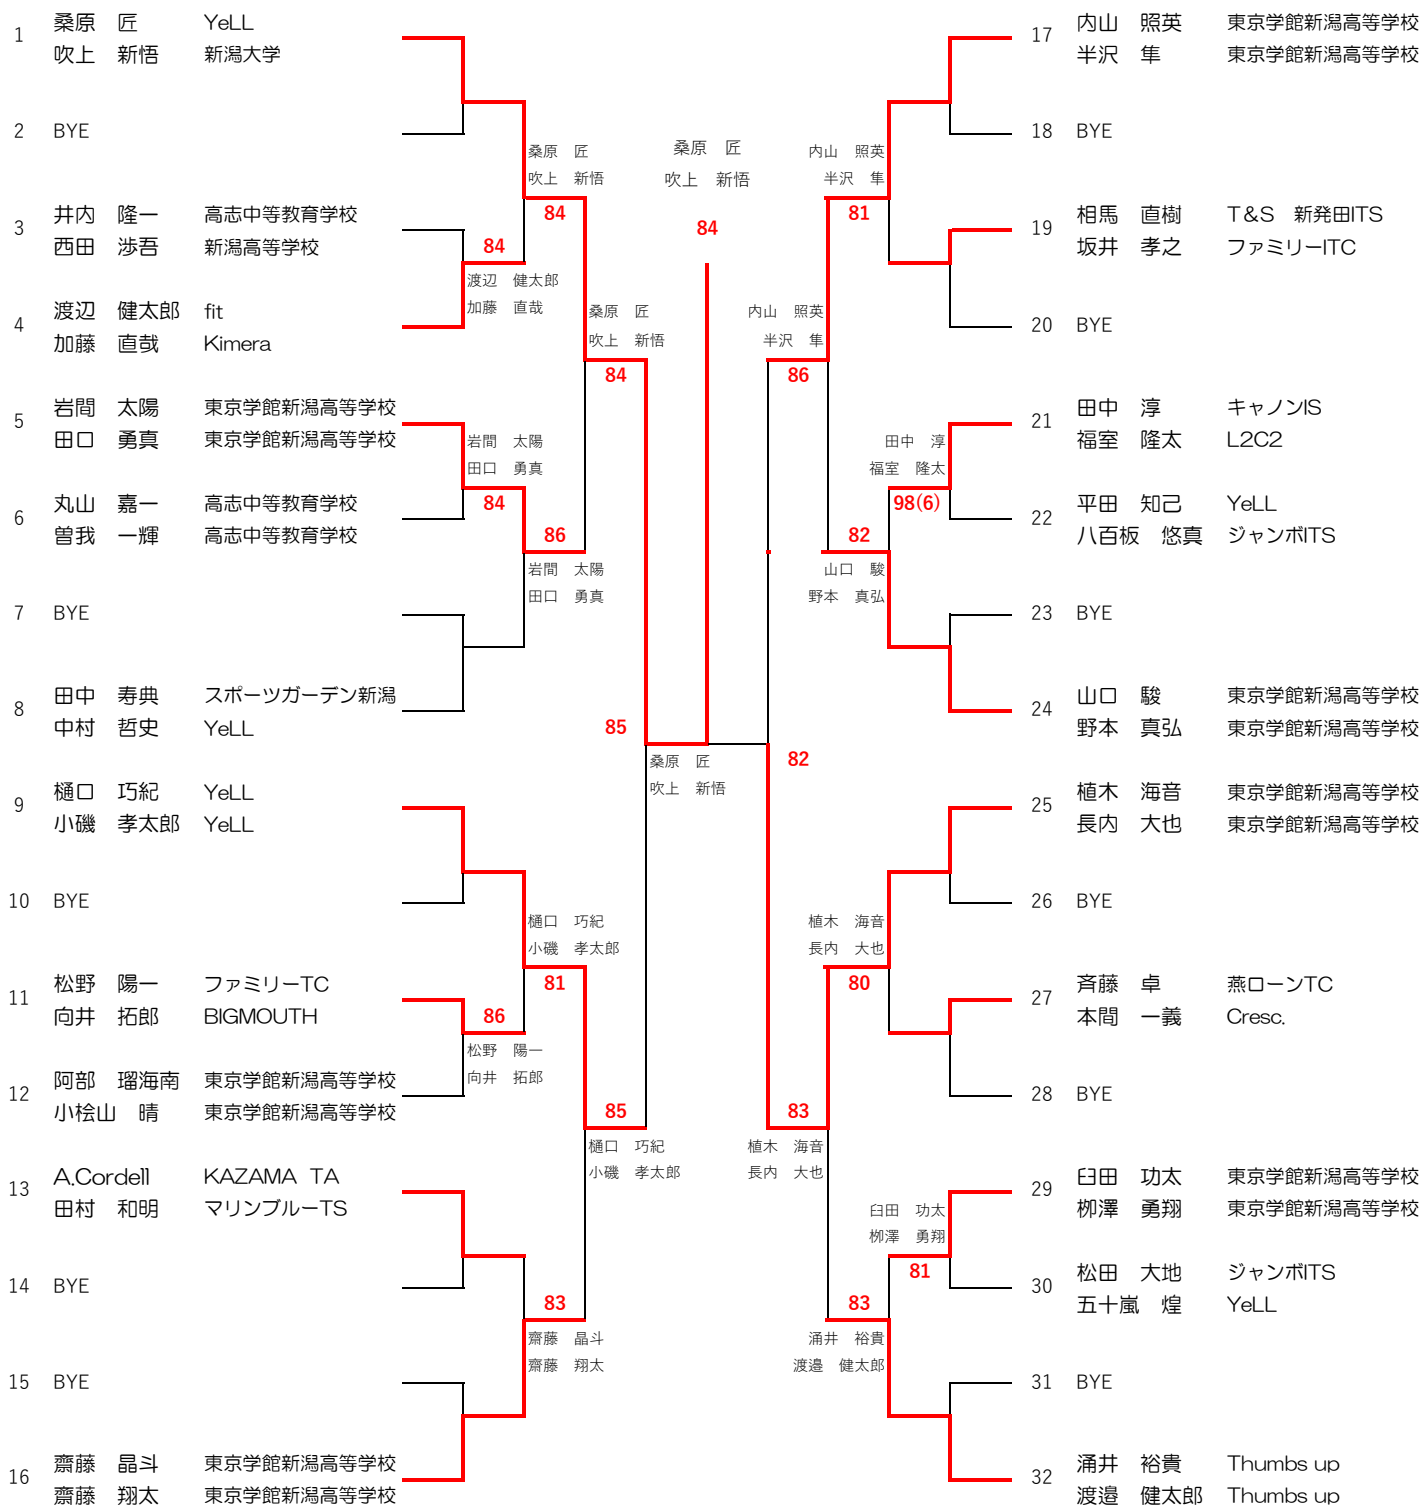

12月21日(土) YeLL Open 女子ダブルス

シード

1	中村 亜紀 岩淵 英理	テニスステーション新潟 ゴーゴース	2	真保 斉子 藤野 綾子	ファミリー-ITC ジャンボITS
3~4	米山 絵里奈 久住 友里恵	オレンジTC KAZAMA TA		畑川 百合子 坂井 瑠利子	ジャンボITS ゴーゴース
5~8	渡部 結衣 佐々木 理子 五十嵐 理紗 宮内 梨沙	YeLL YeLL 柿崎TC ジャンボITS		中村 尚美 荒井 睦 八木 佐代子 岩野 涼子	水原TC YeLL 池村プロテニス塾 はまなすTC

※ 全試合8ゲームマッチ(セミアドバンテージ) 8-8・12Pタイプブレーク

※ 試合前の練習はサービス4本のみとします。

※ シードはNOPを参考に、主催者が決定しました。

※ ドロー内の時間は集合時間です。

12月22日(日) YeLL Open 男子ダブルス

シード

1	桑原 匠 吹上 新悟	YeLL 新潟大学	2	涌井 裕貴 渡邊 健太郎	Thumbs up Thumbs up
3~4	樋口 巧紀 小磯 孝太郎	YeLL YeLL		山口 駿 野本 真弘	東京学館新潟高等学校 東京学館新潟高等学校
5~8	植木 海音 長内 大也 齋藤 晶斗 齋藤 翔太	東京学館新潟高等学校 東京学館新潟高等学校 東京学館新潟高等学校 東京学館新潟高等学校		内山 照英 半沢 隼 田中 寿典 中村 哲史	東京学館新潟高等学校 東京学館新潟高等学校 スポーツガーデン新潟 YeLL

- ※ 全試合8ゲームマッチ(セミアドバンテージ) 8-8・12Pタイプレック
- ※ 試合前の練習はサービス4本のみとします。
- ※ シードはNOPを参考に、主催者が決定しました。
- ※ ドロー内の時間は集合時間です。