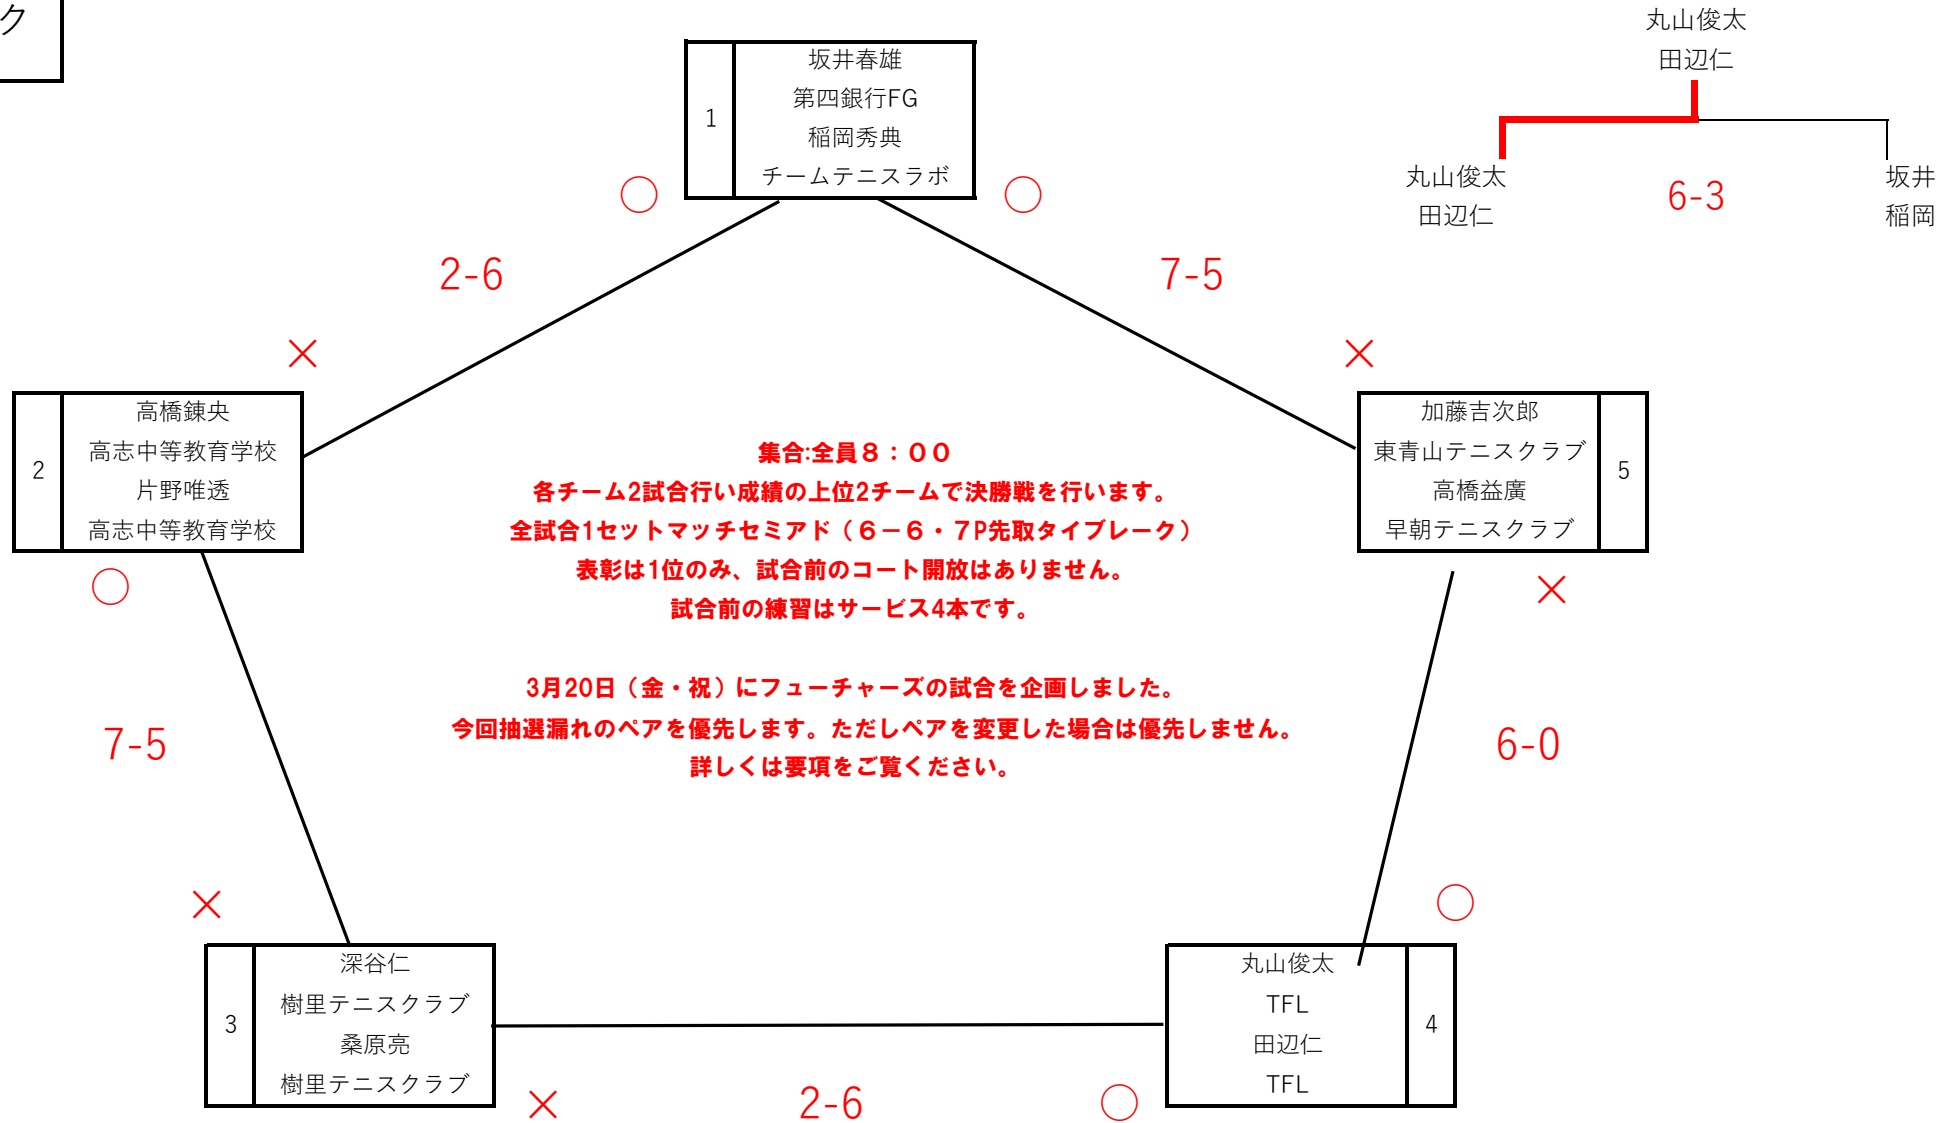

YeLLカップ 男子フューチャーズダブルス 1月13日 (月・祝)

Aブロック

1月13日 (月・祝)

YeLLカップ 女子フューチャーズダブルス 1月13日（月・祝）

各チーム2試合行い1位のチームで決勝戦を行います。
 全試合1セットマッチ（6-6・7P先取タイブレーク）
 表彰は1位のみ、試合前のコート開放はありません。
 試合前の練習はサービス4本です。

3月20日（金・祝）にフューチャーズの試合を企画しました。
 今回抽選漏れのペアを優先します。ただしペアを変更した場合は優先しません。
 詳しくは要項をご覧ください。