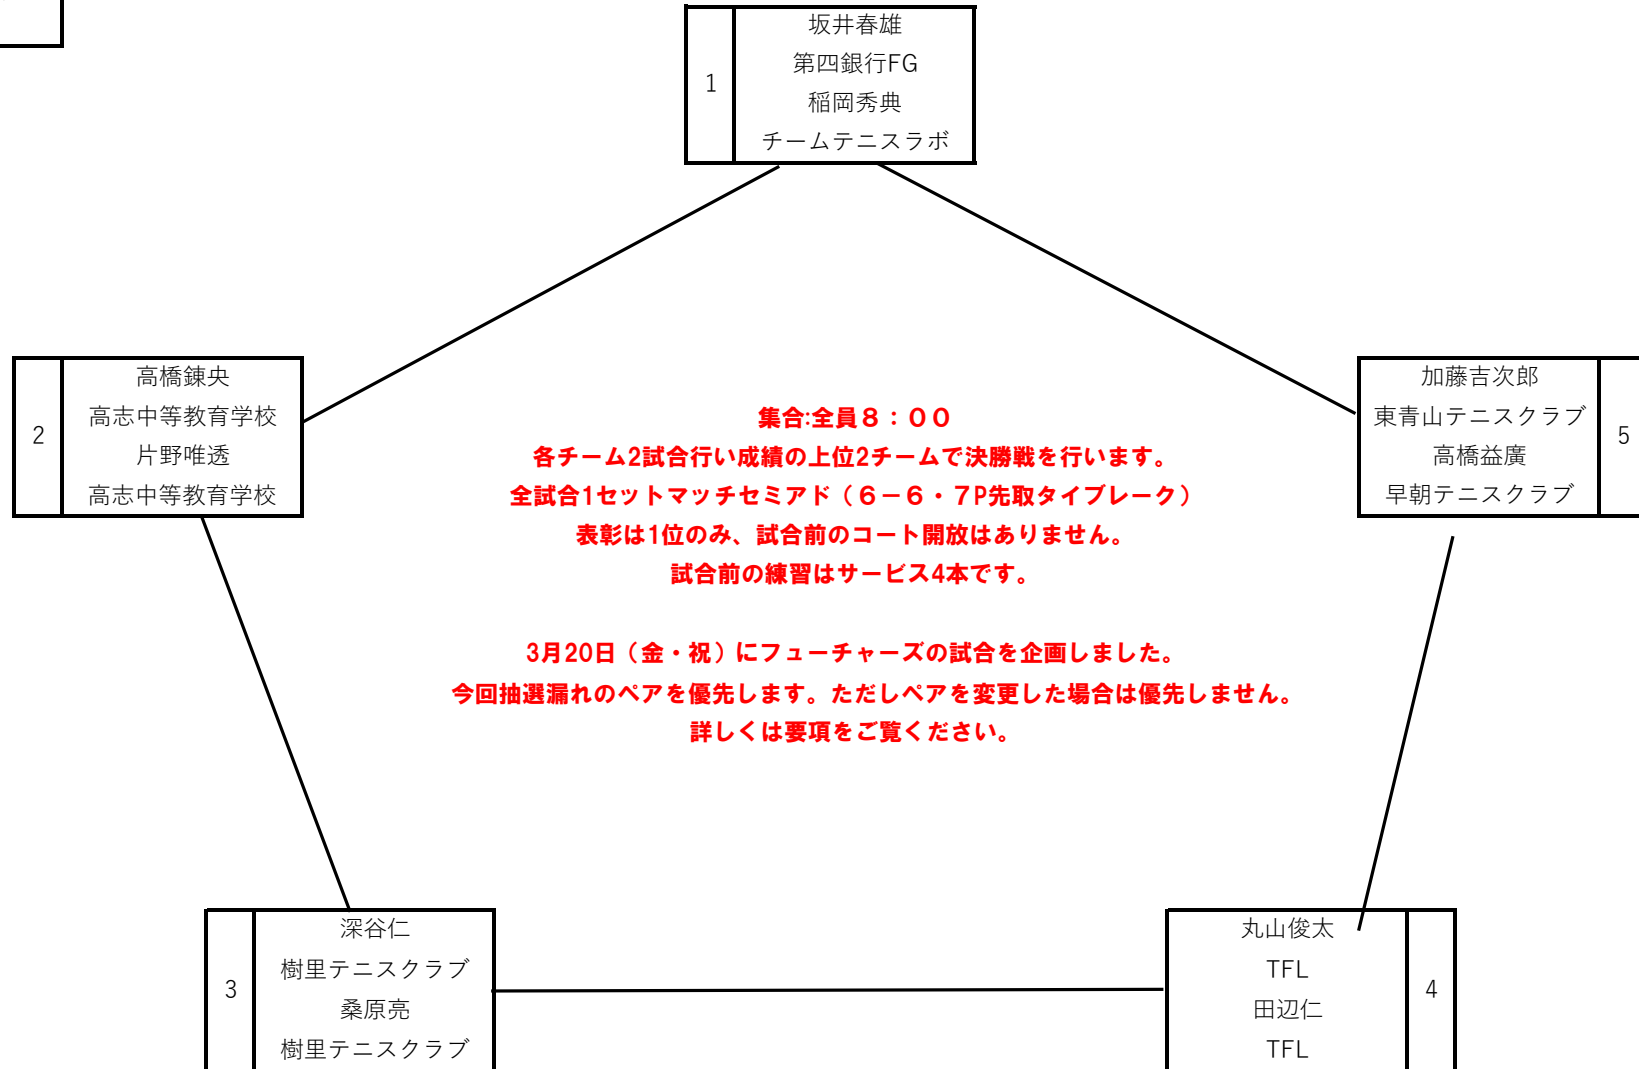

YeLLカップ 男子フューチャーズダブルス 1月13日 (月・祝)

仮ドロー

1月13日 (月・祝)

Aブロック

YeLLカップ 女子フューチャーズダブルス 1月13日（月・祝）

仮ドロー

各チーム2試合行い1位のチームで決勝戦を行います。
全試合1セットマッチ（6-6・7P先取タイブレーク）
表彰は1位のみ、試合前のコート開放はありません。
試合前の練習はサービス4本です。

3月20日（金・祝）にフューチャーズの試合を企画しました。
今回抽選漏れのペアを優先します。ただしペアを変更した場合は優先しません。
詳しくは要項をご覧ください。

A①ブロック		塩川ます美 シニア倶楽部 近藤いずみ マリンプルーTS	宮尾奈美 てにきち 藤村恵美子 ファミリーTC	吉田英理華 南区テニス協会 渡邊あゆみ 南区テニス協会	順位 勝 敗
1	塩川ます美 近藤いずみ 9:45集合				
2	宮尾奈美 藤村恵美子 9:45集合				
3	吉田英理華 渡邊あゆみ 11:30集合				

A②ブロック		渋谷晃子 TFL 貝沼順子 テニスステーション新潟	風間朱美 スポーツガーデン新潟 外山和枝 スポーツガーデン新潟	稲葉雅美 スポーツガーデン新潟 今井彩子 スポーツガーデン新潟	順位 勝 敗
1	渋谷晃子 貝沼順子 10:00集合				
2	風間朱美 外山和枝 10:00集合				
3	稲葉雅美 今井彩子 11:30集合