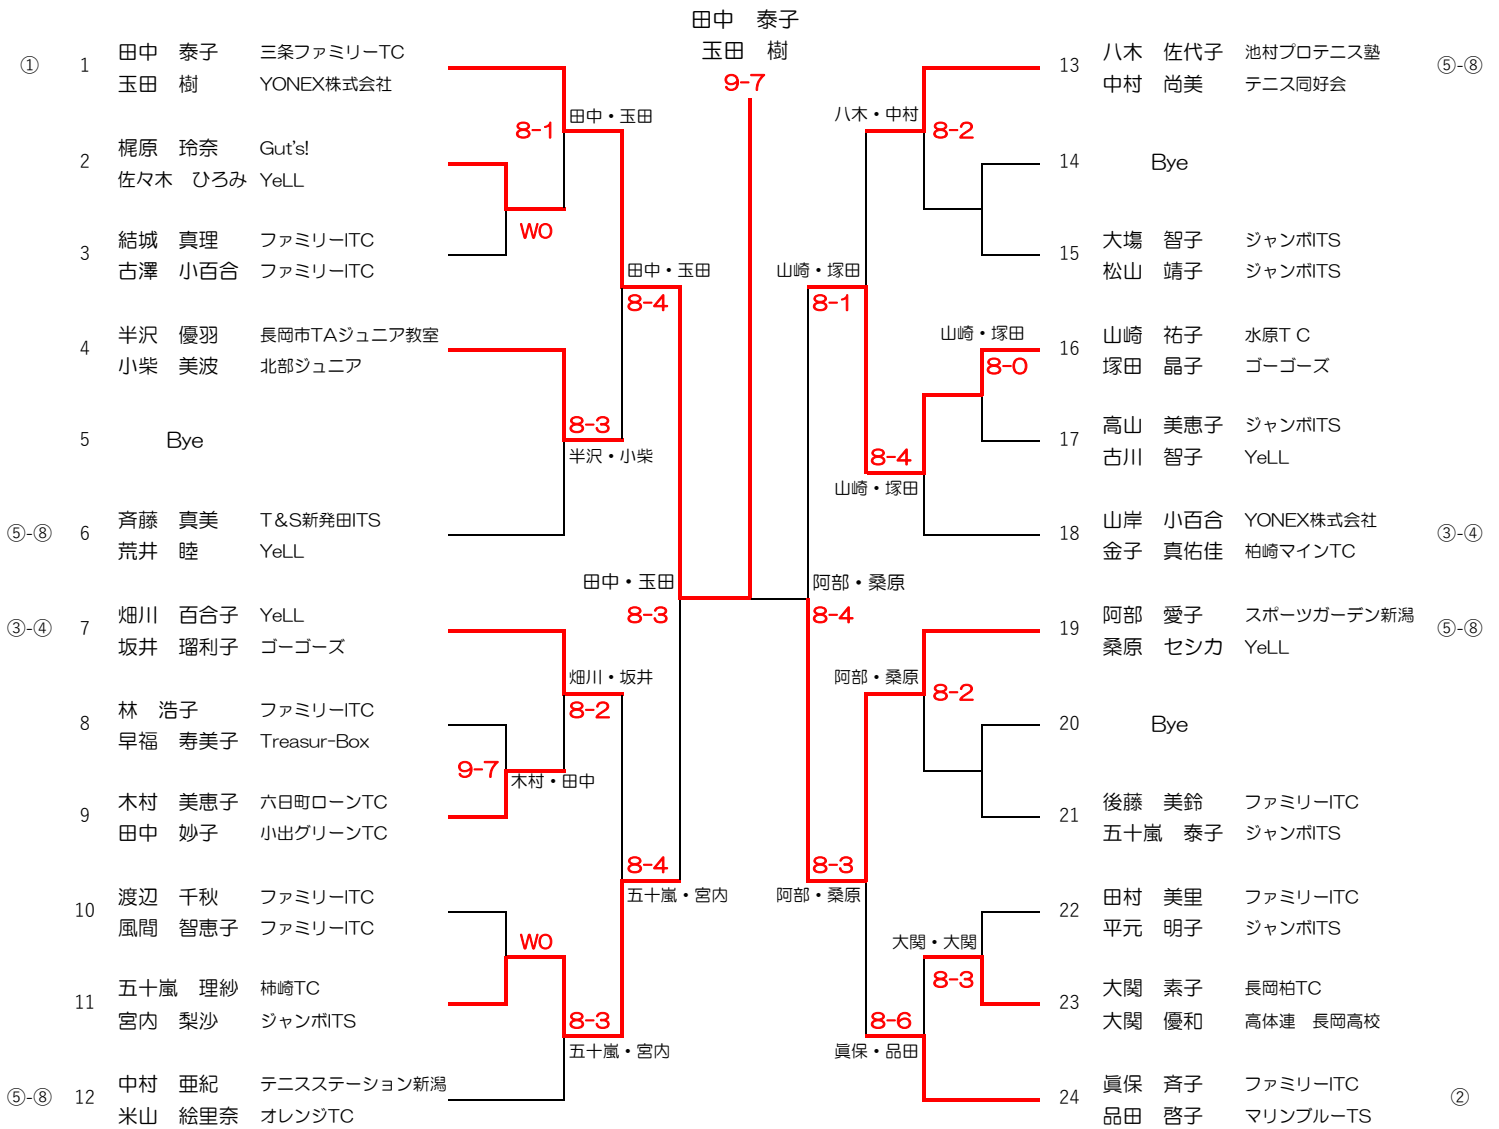

12月19日(土) YeLL Open 女子ダブルス
試合結果

シード

1	田中 泰子 玉田 樹			
2	眞保 斉子 品田 啓子			
3~4	畑川 百合子 坂井 瑠利子	山岸 小百合 金子 真佑佳		
5~8	八木 佐代子 中村 尚美	中村 亜紀 米山 絵里奈	齊藤 真美 荒井 睦	阿部 愛子 桑原 セシカ

- ※ 全試合8ゲームマッチ
8-8・12Pタイプブレーク
- ※ 試合前の練習はサービス4本のみとします。
- ※ ドロー内の時間は集合時間です。

12月20日(日) YeLL Open 男子ダブルス

試合結果

Aブロック		柴田 優貴 YeLL 森田 健斗 新潟大学	片野 唯人 YeLL 黒川 准々 新津高校	戸松 和哉 新潟大学 島谷 海郁斗 YeLL	植木 海音 東京学館新潟 齋藤 晶斗 東京学館新潟	順位 勝 敗
1	柴田 優貴 YeLL 森田 健斗 新潟大学		○ 8-0	○ 8-0	○ 8-6	1 3-0
2	片野 唯人 YeLL 黒川 准々 新津高校	× 0-8		× 0-8	× 0-8	4 0-3
3	戸松 和哉 新潟大学 島谷 海郁斗 YeLL	× 0-8	○ 8-0		× 2-8	3 1-2
4	植木 海音 東京学館新潟 齋藤 晶斗 東京学館新潟	× 6-8	○ 8-0	○ 8-2		2 2-1