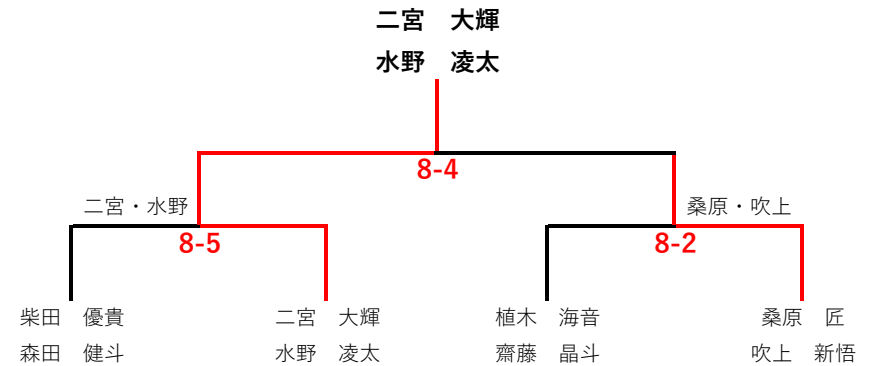

12月20日(日) YeLL Open 男子ダブルス

試合結果

Aブロック		柴田 優貴 YeLL 森田 健斗 新潟大学	片野 唯人 YeLL 黒川 准々 新津高校	戸松 和哉 新潟大学 島谷 海郁斗 YeLL	植木 海音 東京学館新潟 齋藤 晶斗 東京学館新潟	順位 勝 敗
1	柴田 優貴 YeLL 森田 健斗 新潟大学		○ 8-0	○ 8-0	○ 8-6	1 3-0
2	片野 唯人 YeLL 黒川 准々 新津高校	× 0-8		× 0-8	× 0-8	4 0-3
3	戸松 和哉 新潟大学 島谷 海郁斗 YeLL	× 0-8	○ 8-0		× 2-8	3 1-2
4	植木 海音 東京学館新潟 齋藤 晶斗 東京学館新潟	× 6-8	○ 8-0	○ 8-2		2 2-1

Bブロック		桑原 匠 YeLL 吹上 新悟 新潟大学	田村 和明 マリンプルーTS 内堀 佳郎 南区テニス協会	須長 直彦 ファミリーITC Alastair Cordell ジャンボITS	順位 勝 敗
1	桑原 匠 YeLL 吹上 新悟 新潟大学		○ 8-3	○ 8-3	1 2-0
2	田村 和明 マリンプルーTS 内堀 佳郎 南区テニス協会	× 3-8		× 2-8	3 0-2
3	須長 直彦 ファミリーITC Alastair Cordell ジャンボITS	× 3-8	○ 8-2		2 1-1

Cブロック		二宮 大輝 YeLL 水野 凌太 T&S新発田ITS	坪井 健太郎 テックアップ 堀川 潤 テックアップ	小磯 孝太郎 YeLL 高尾 尚義 YeLL	順位
1	二宮 大輝 YeLL 水野 凌太 T&S新発田ITS		○ 8-5	○ 8-3	1 2-0
2	坪井 健太郎 テックアップ 堀川 潤 テックアップ	× 5-8		× 2-8	3 0-2
3	小磯 孝太郎 YeLL 高尾 尚義 YeLL	× 3-8	○ 8-2		2 1-1

決勝トーナメント