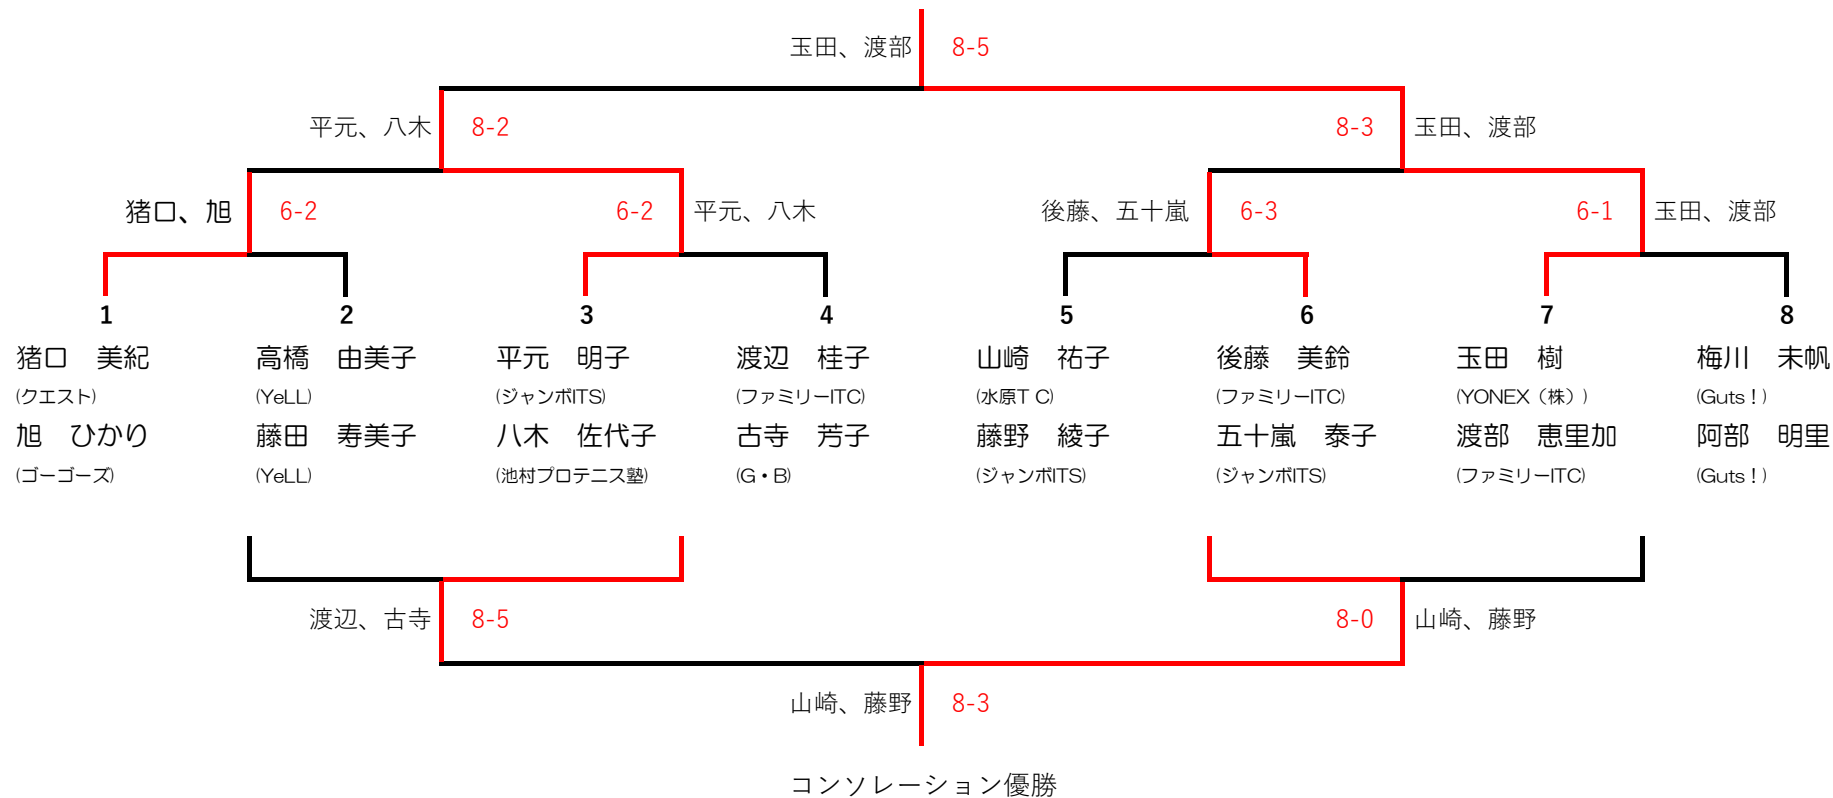

# YeLLカップ オープン女子ダブルス 2月23日 (火・祝) 午前の部

優勝

ドローはNOPを参考に上位8組をシード位置に入れ、下位8組を抽選しました。

初戦1Setマッチ(セミアド)・6-6、7P先取タイブレーク 2戦目以降8ゲームマッチセミアド・8-8、12Pタイブレーク

試合前の練習はサービス4本です

練習コートはありません

# YeLLカップ オープン女子ダブルス 2月23日 (火・祝) 午後の部

## 優勝

ドローはNOPを参考に上位8組をシード位置に入れ、下位8組を抽選しました。

初戦1Setマッチ(セミアド)・6-6、7P先取タイブレーク 2戦目以降8ゲームマッチセミアド・8-8、12Pタイブレーク

試合前の練習はサービス4本です

練習コートはありません