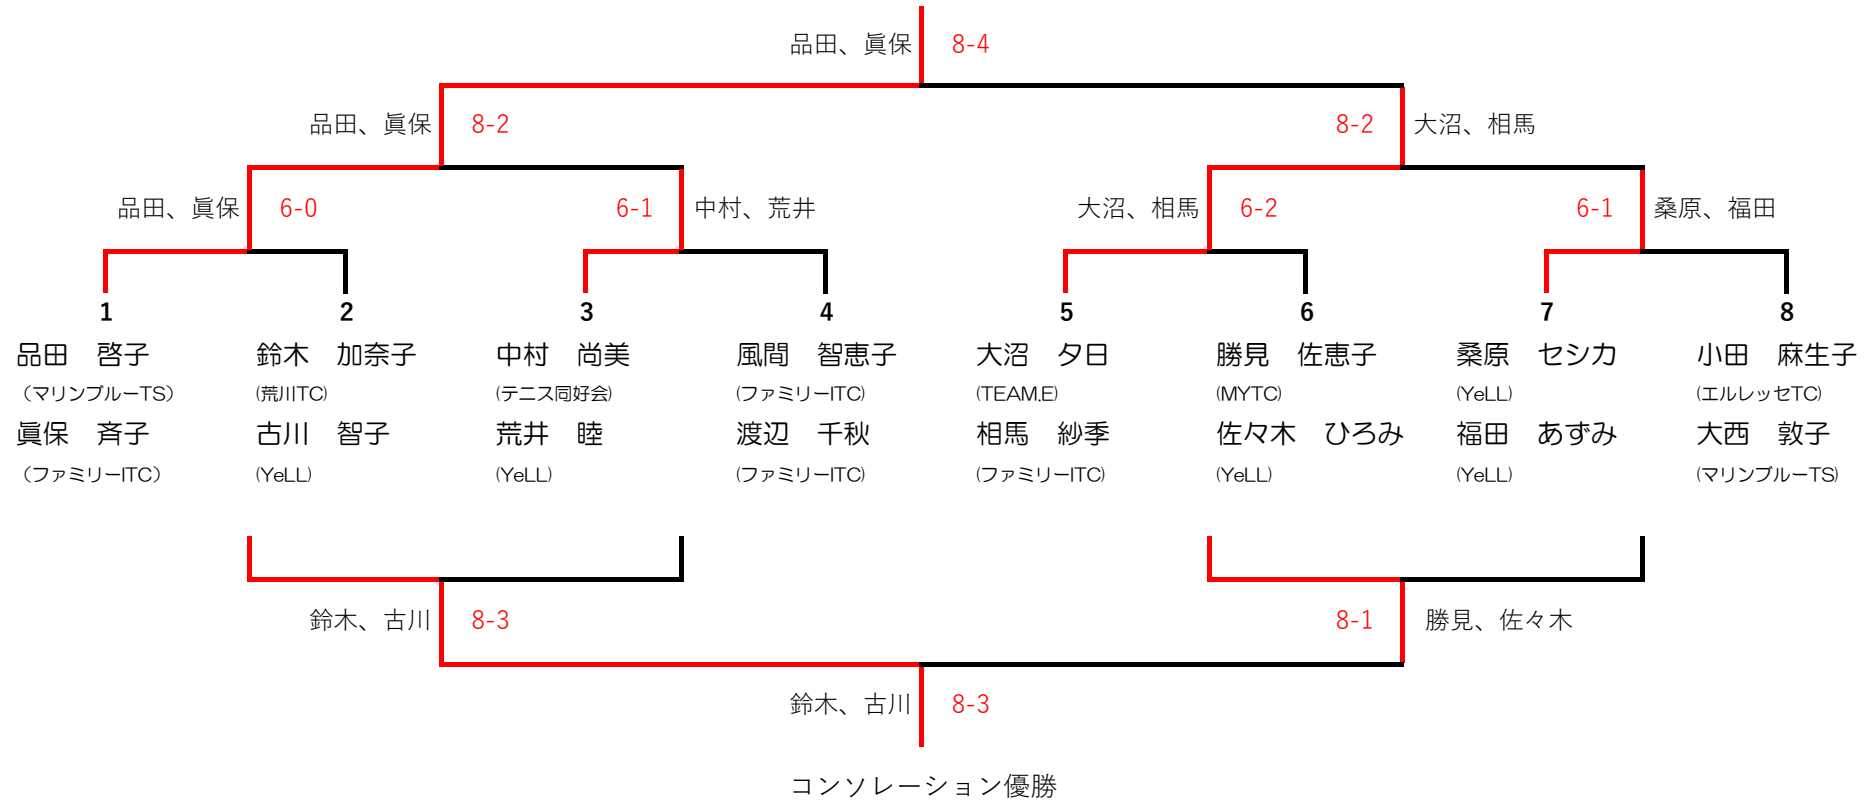

# YeLLカップ オープン女子ダブルス 2月23日 (火・祝) 午前の部

優勝

ドローはNOPを参考に上位8組をシード位置に入れ、下位8組を抽選しました。

初戦1Setマッチ(セミアド)・6-6、7P先取タイブレーク 2戦目以降8ゲームマッチセミアド・8-8、12Pタイブレーク

試合前の練習はサービス4本です

練習コートはありません

# YeLLカップ オープン女子ダブルス 2月23日 (火・祝) 午後の部

## 優勝

ドローはNOPを参考に上位8組をシード位置に入れ、下位8組を抽選しました。

初戦1Setマッチ(セミアド)・6-6、7P先取タイブレーク 2戦目以降8ゲームマッチセミアド・8-8、12Pタイブレーク

試合前の練習はサービス4本です

練習コートはありません