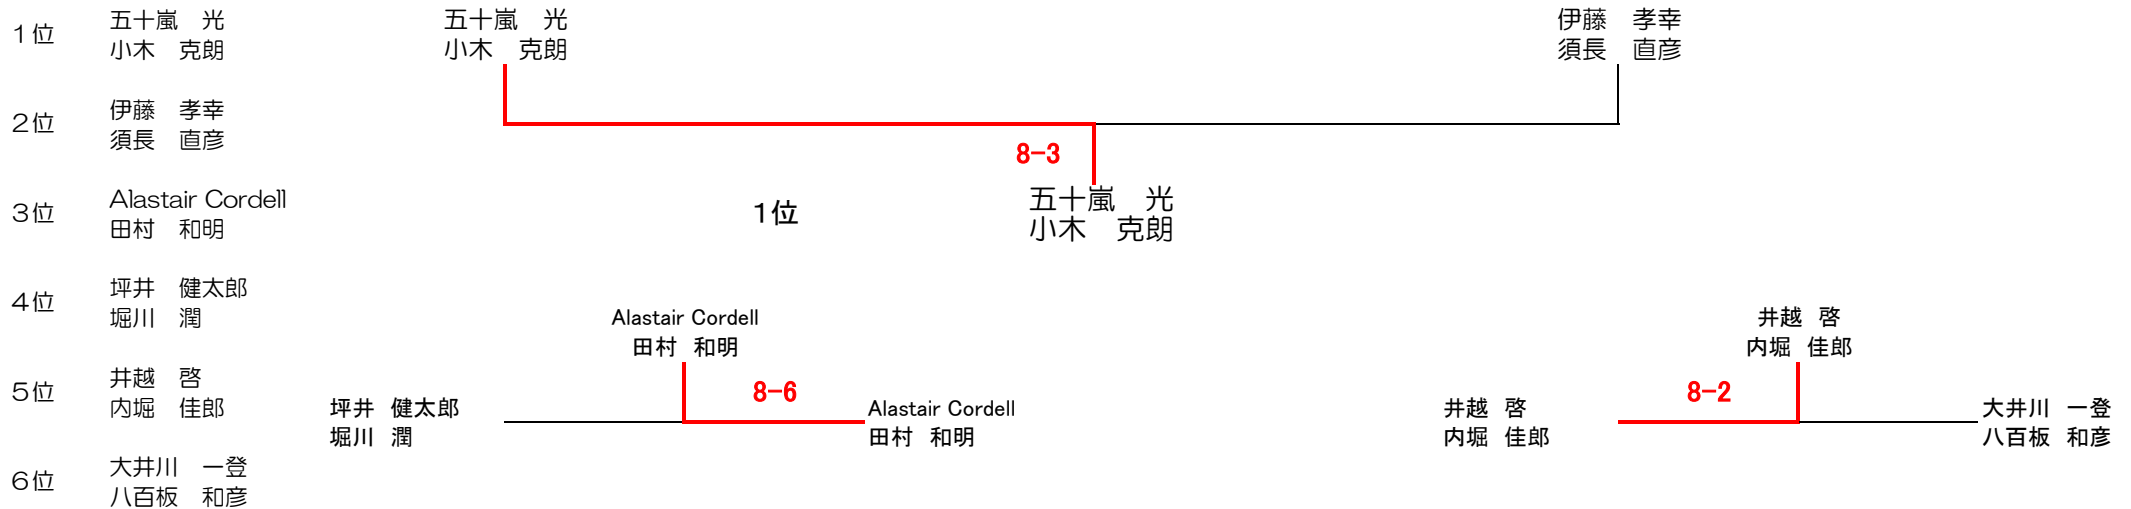

YeLLカップ

2月11日オープン45歳以上男子 試合結果

集合;全選手9時までに入場を済ませてください。

練習;8時30分から9時までコート開放します。

ドローは当日抽選します

全試合1Setマッチ(デュース有)6-6・12ポイントタイブレーク

試合前の練習はサービス4本です

2月11日(木・祝)

Aブロック		井越 啓 Kimera 内堀 佳郎 南区テニス協会	五十嵐 光 L2C2 小木 克朗 ファミリーITC	坪井 健太郎 テックアップクラブ 堀川 潤 テックアップクラブ	順位 勝 敗
1	井越 啓 Kimera 内堀 佳郎 南区テニス協会		×	×	3 0-2
2	五十嵐 光 L2C2 小木 克朗 ファミリーITC	○ 8-3		○ 8-1	1 2-0
3	坪井 健太郎 テックアップクラブ 堀川 潤 テックアップクラブ	○ 8-6	×		2 1-1

Bブロック		伊藤 孝幸 MYTC 須長 直彦 ファミリーITC	大井川 一登 ファミリーITC 八百板 和彦 瓢庭	Alastair Cordell ジャンボITS 田村 和明 マリンプルーTS	順位 勝 敗
1	伊藤 孝幸 MYTC 須長 直彦 ファミリーITC		○ 8-0	○ 8-4	1 2-0
2	大井川 一登 ファミリーITC 八百板 和彦 瓢庭	×		×	3 0-2
3	Alastair Cordell ジャンボITS 田村 和明 マリンプルーTS	×	○ 8-1		2 1-1