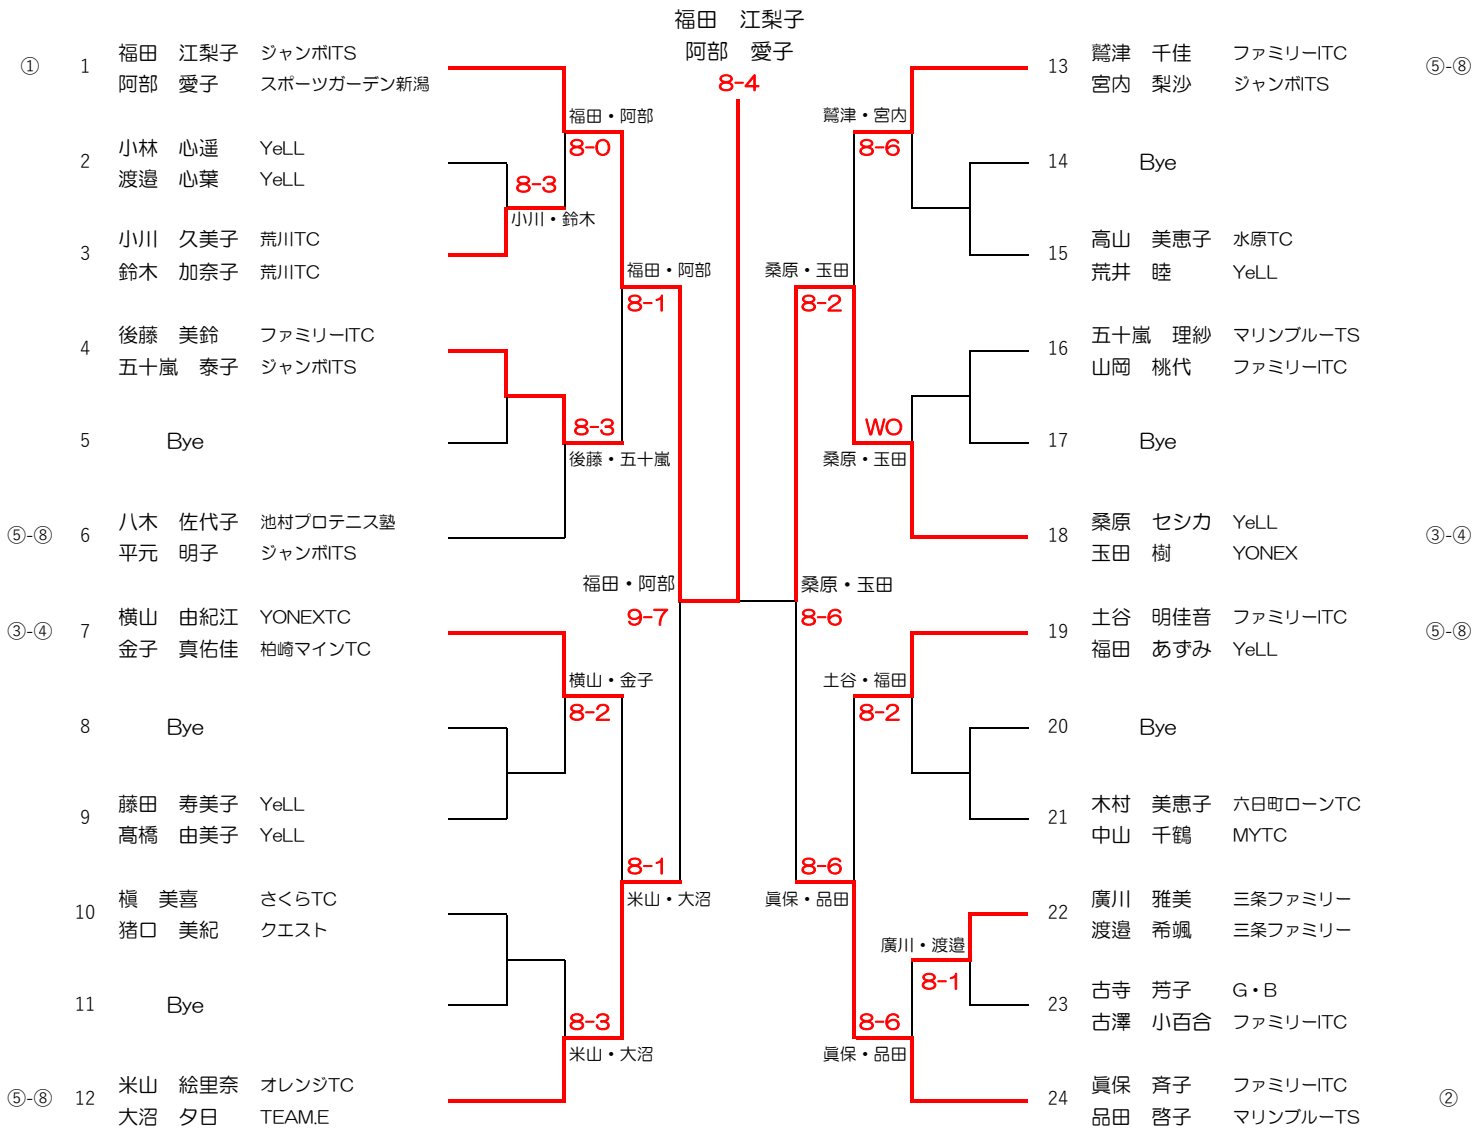

10月30日 (土) YeLL Open 女子ダブルス  
試合結果

シード

1	福田 江梨子 阿部 愛子			
2	品田 啓子 眞保 斉子			
3~4	横山 由紀江 金子 真佑佳	桑原 セシカ 玉田 樹		
5~8	八木 佐代子 平元 明子	米山 絵里奈 大沼 夕日	鷺津 千佳 宮内 梨沙	土谷 明佳音 福田 あずみ

- ※ 全試合8ゲームマッチ  
8-8・12Pタイプブレーク
- ※ 試合前の練習はサービス4本のみと
- ※ コートを横切るワイヤーに当たった場合レットとします。
- ※ ドロー内の時間は集合時間です。

10月31日(日) YeLL Open 男子ダブルス  
試合結果

Aブロック		柴田 優貴 YeLL 二宮 大輝 YeLL	神林 奏 YeLL 佐藤 航瑛 YeLL	堀川 潤 テックアップクラブ 高橋 大 テックアップクラブ	順位  勝 敗
1	柴田 優貴 YeLL 二宮 大輝 YeLL		○ 80	○ 80	1 2-0
2	神林 奏 YeLL 佐藤 航瑛 YeLL	× 08		× 58	3 0-2
3	堀川 潤 テックアップクラブ 高橋 大 テックアップクラブ	× 08	○ 85		2 1-1

- ※ 全試合8ゲームマッチ(デュース有)  
8-8・12Pタイブレーク
- ※ 試合前の練習はサービス4本のみとします。
- ※ コートを横切るワイヤーに当たった場合レットとします。
- ※ ドロー内の時間|

決勝トーナメント