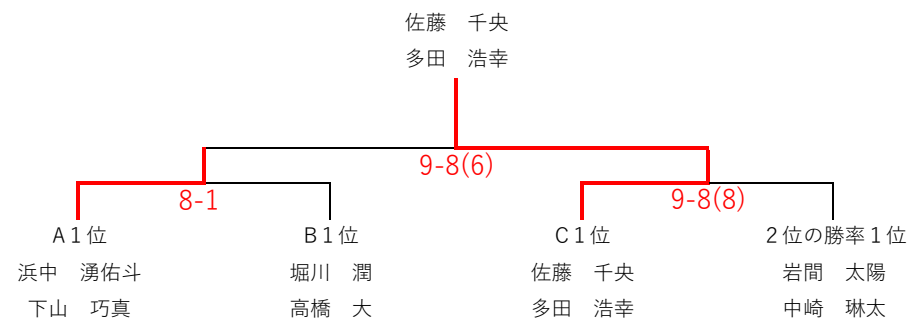

## 10月30日(日) YeLL Open 男子ダブルス 試合結果

Aブロック		高尾 尚義 (新潟高等学校) 岩崎 日々輝 (新潟明訓高等学校)	浜中 湧佑斗 (新潟医療福祉大学) 下山 巧真 (新潟大学医学部)	Alastair Cordell (ジャンボITS) 内堀 佳郎 (南区テニス協会)	順位 勝 敗
1	高尾 尚義 (新潟高等学校) 岩崎 日々輝 (新潟明訓高等学校)		×	×	3 0-2
2	浜中 湧佑斗 (新潟医療福祉大学) 下山 巧真 (新潟大学医学部)	○ 8-4		○ 9-7	1 2-0
3	Alastair Cordell (ジャンボITS) 内堀 佳郎 (南区テニス協会)	○ 8-5	×		2 1-1

Bブロック		橋川 直輝 (YeLL) 田邊 竜晴 (kimera)	岩間 太陽 (新潟医療福祉大学) 中崎 琳太 (新潟医療福祉大学)	堀川 潤 (テックアップクラブ) 高橋 大 (テックアップクラブ)	順位 勝 敗
1	橋川 直輝 (YeLL) 田邊 竜晴 (kimera)		×	×	3 0-2
2	岩間 太陽 (新潟医療福祉大学) 中崎 琳太 (新潟医療福祉大学)	○ 8-2		×	2 1-1
3	堀川 潤 (テックアップクラブ) 高橋 大 (テックアップクラブ)	○ 8-0	○ 8-6		1 2-0

### 決勝トーナメント

11月 3日 (木・祝) YeLL Open 女子ダブルス 試合結果

シード

1	玉田 樹 大沼 夕日			
2	品田 啓子 眞保 斉子			
3~4	中村 遥 金子 真佑佳	神藏 友里恵 山岡 桃代		
5~8	高山 美恵子 荒井 睦	後藤 美鈴 五十嵐 泰子	畑川 百合子 坂井 瑠璃子	梶原 玲奈 宮内 梨沙

- ※ 全試合8ゲームマッチ  
8-8・12Pタイプレック
- ※ 試合前の練習はサービス4本のみとします。
- ※ コートを横切るワイヤーに当たった場合レットとします。
- ※ ドロー内の時間は集合時間です。