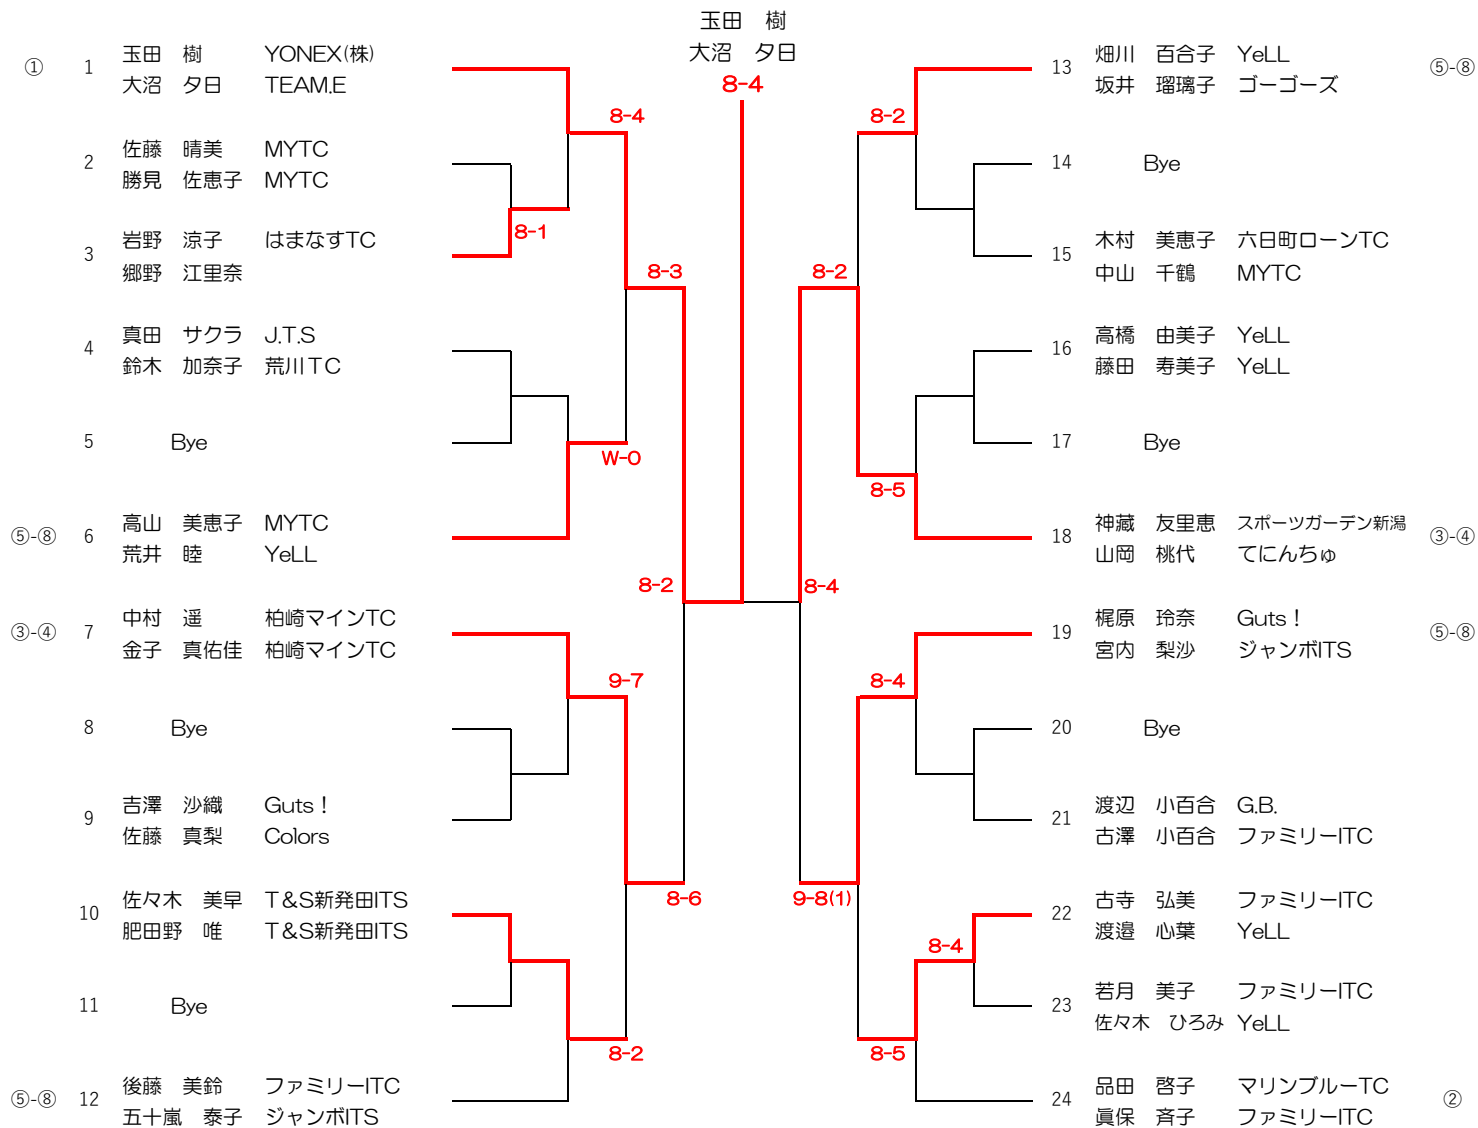

## 10月30日(日) YeLL Open 男子ダブルス 試合結果

Aブロック		高尾 尚義 (新潟高等学校) 岩崎 日々輝 (新潟明訓高等学校)	浜中 湧佑斗 (新潟医療福祉大学) 下山 巧真 (新潟大学医学部)	Alastair Cordell (ジャンボITS) 内堀 佳郎 (南区テニス協会)	順位 勝 敗
1	高尾 尚義 (新潟高等学校) 岩崎 日々輝 (新潟明訓高等学校)		×	×	3 0-2
2	浜中 湧佑斗 (新潟医療福祉大学) 下山 巧真 (新潟大学医学部)	○ 8-4		○ 9-7	1 2-0
3	Alastair Cordell (ジャンボITS) 内堀 佳郎 (南区テニス協会)	○ 8-5	×		2 1-1

Bブロック		橋川 直輝 (YeLL) 田邊 竜晴 (kimera)	岩間 太陽 (新潟医療福祉大学) 中崎 琳太 (新潟医療福祉大学)	堀川 潤 (テックアップクラブ) 高橋 大 (テックアップクラブ)	順位 勝 敗
1	橋川 直輝 (YeLL) 田邊 竜晴 (kimera)		×	×	3 0-2
2	岩間 太陽 (新潟医療福祉大学) 中崎 琳太 (新潟医療福祉大学)	○ 8-2		×	2 1-1
3	堀川 潤 (テックアップクラブ) 高橋 大 (テックアップクラブ)	○ 8-0	○ 8-6		1 2-0

Cブロック		大平 直輝 (新潟大学医学部) 高橋 洸 (新潟大学医学部)	山田 修成 (てにんちゅ) 小野田 樹 (てにんちゅ)	佐藤 千央 (YeLL) 多田 浩幸 (MAX35)	順位 勝 敗
1	大平 直輝 (新潟大学医学部) 高橋 洸 (新潟大学医学部)		×	×	3 0-2
2	山田 修成 (てにんちゅ) 小野田 樹 (てにんちゅ)	○ 8-5		×	2 1-1
3	佐藤 千央 (YeLL) 多田 浩幸 (MAX35)	○ 8-4	○ 8-4		1 2-0

### 決勝トーナメント

11月 3日 (木・祝) YeLL Open 女子ダブルス 試合結果

シード

1	玉田 樹 大沼 夕日			
2	品田 啓子 眞保 斉子			
3~4	中村 遥 金子 真佑佳	神藏 友里恵 山岡 桃代		
5~8	高山 美恵子 荒井 睦	後藤 美鈴 五十嵐 泰子	畑川 百合子 坂井 瑠璃子	梶原 玲奈 宮内 梨沙

- ※ 全試合8ゲームマッチ  
8-8・12Pタイプレック
- ※ 試合前の練習はサービス4本のみとします。
- ※ コートを横切るワイヤーに当たった場合レットとします。
- ※ ドロー内の時間は集合時間です。