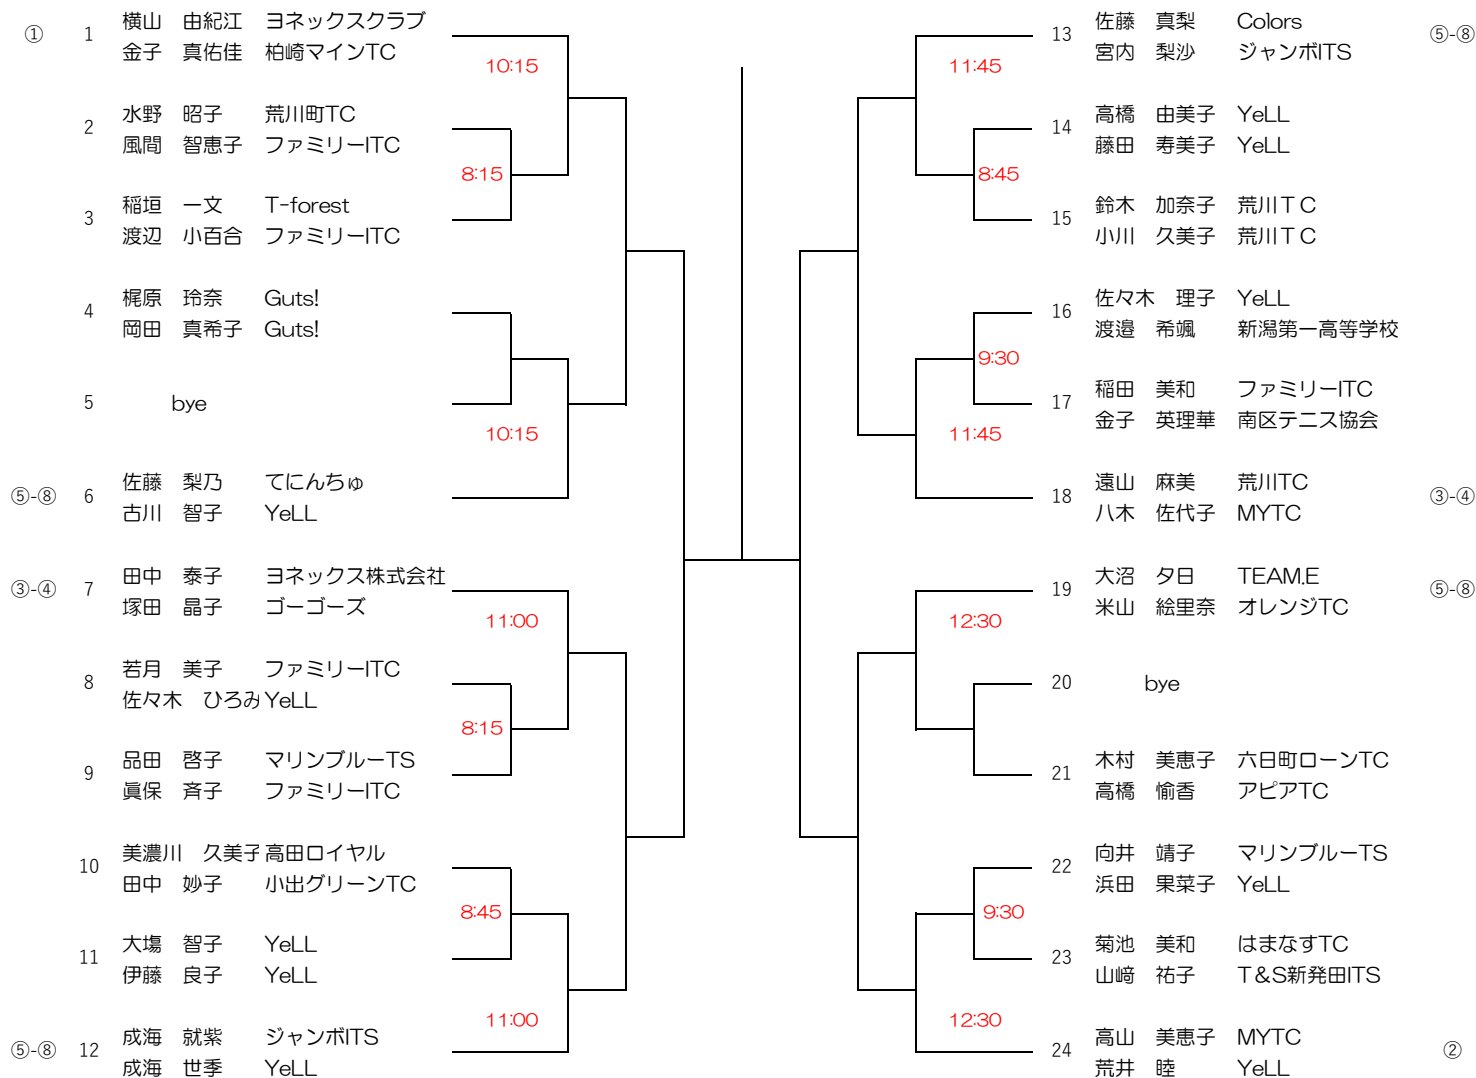

10月29日（日）YeLL Open 男子ダブルス

12:45 集合		高尾 尚義 (新潟高等学校) 佐藤 航瑛 (新潟高等学校)	阿部 領太 (YeLL) 二宮 大輝 (YeLL)	新保 利久 (マリンプルーTS) 小林 柊晴 (マリンプルーTS)	佐藤 千央 (YeLL) 榊原 絹茂 (YeLL)	直喜 温也 (新潟医療福祉大学) 浜中 湧佑斗 (新潟医療福祉大学)	順位 勝 敗
1	高尾 尚義 (新潟高等学校) 佐藤 航瑛 (新潟高等学校)						
2	阿部 領太 (YeLL) 二宮 大輝 (YeLL)						
3	新保 利久 (マリンプルーTS) 小林 柊晴 (マリンプルーTS)						
4	佐藤 千央 (YeLL) 榊原 絹茂 (YeLL)						
5	直喜 温也 (新潟医療福祉大学) 浜中 湧佑斗 (新潟医療福祉大学)						

11月 3日 (金・祝) YeLL Open 女子ダブルス
仮ドロー

シード

1	横山 由紀江 金子 真佑佳			
2	高山 美恵子 荒井 睦			
3~4	田中 泰子 塚田 晶子	遠山 麻美 八木 佐代子		
5~8	佐藤 梨乃 古川 智子	成海 就紫 成海 世季	佐藤 真梨 宮内 梨沙	大沼 夕日 米山 絵里奈

- ※ 全試合8ゲームマッチ
8-8・12Pタイプレック
- ※ 試合前の練習はサービス4本のみとします。
- ※ コートを横切るワイヤーに当たった場合レットとします。
- ※ ドロー内の時間は集合時間です。