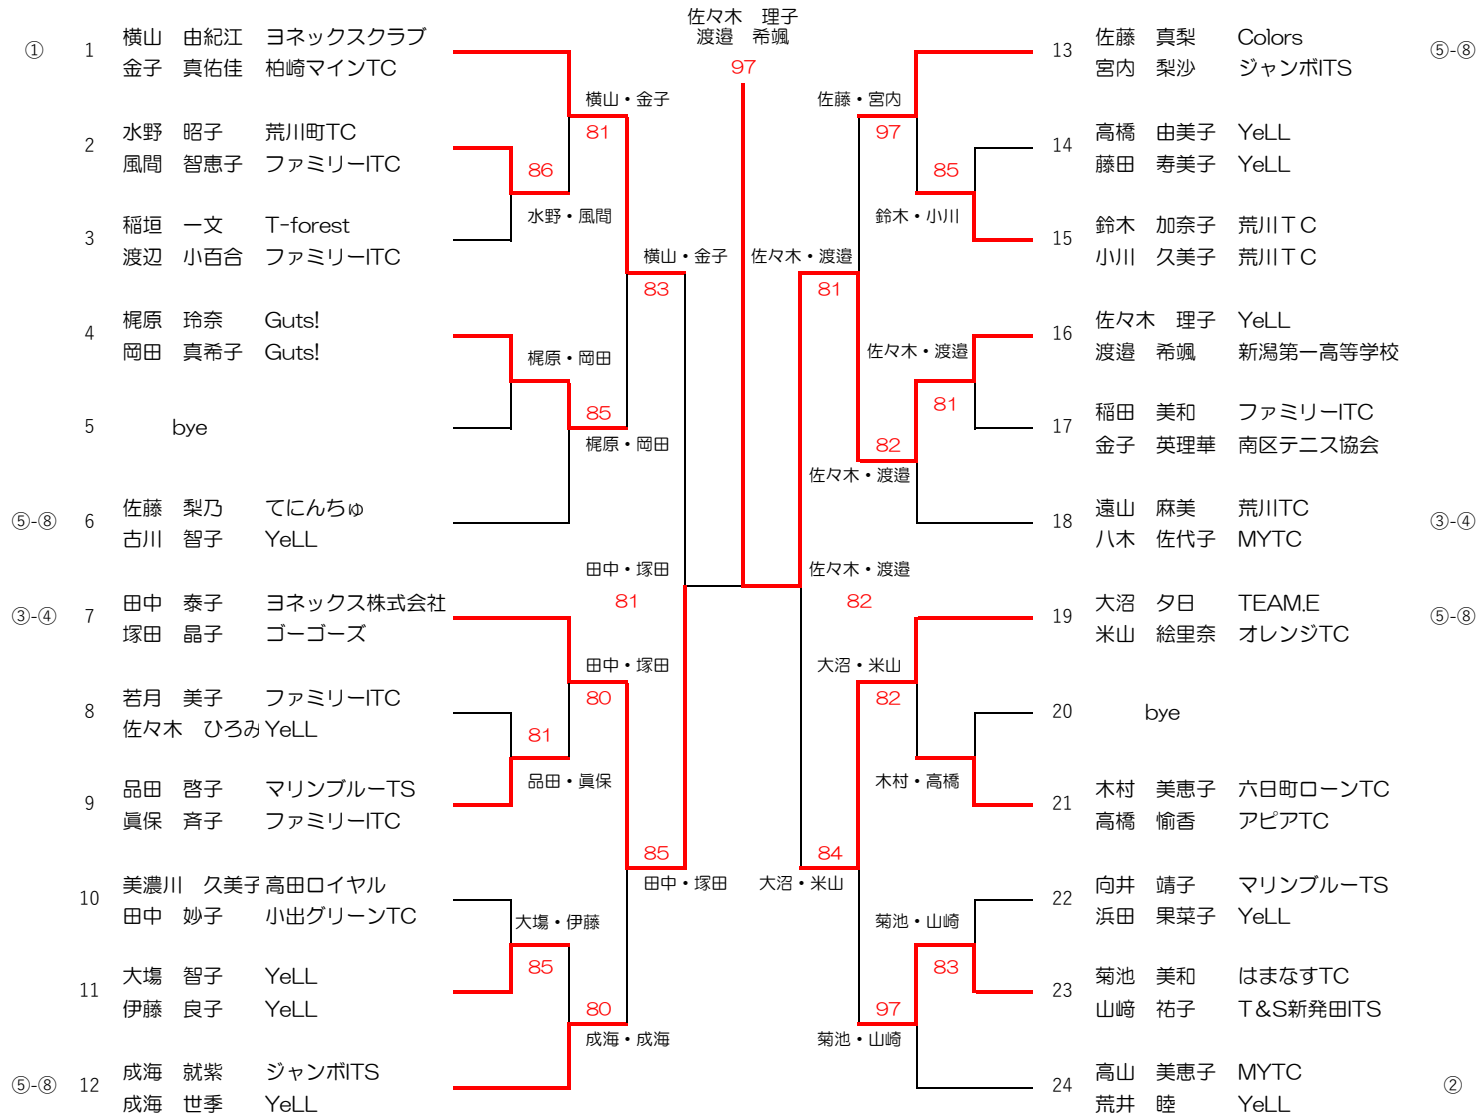

10月29日(日) YeLL Open 男子ダブルス
試合結果

		高尾 尚義 (新潟高等学校) 佐藤 航瑛 (新潟高等学校)	阿部 領太 (YeLL) 二宮 大輝 (YeLL)	新保 利久 (マリンプルーTS) 小林 柊晴 (マリンプルーTS)	佐藤 千央 (YeLL) 榊原 絹茂 (YeLL)	直喜 温也 (新潟医療福祉大学) 浜中 湧佑斗 (新潟医療福祉大学)	順位 勝 敗
1	高尾 尚義 (新潟高等学校) 佐藤 航瑛 (新潟高等学校)		×	○	×	×	4 1-3
2	阿部 領太 (YeLL) 二宮 大輝 (YeLL)	○ 8-3		○	○	○	1 4-0
3	新保 利久 (マリンプルーTS) 小林 柊晴 (マリンプルーTS)	×	×		×	×	5 0-4
4	佐藤 千央 (YeLL) 榊原 絹茂 (YeLL)	○ 8-3	×	○		○	2 3-1
5	直喜 温也 (新潟医療福祉大学) 浜中 湧佑斗 (新潟医療福祉大学)	○ 8-4	×	○	×		3 2-2

- ※ 全試合1セットマッチ
6-6・12Pタイプブレーク
- ※ 試合前の練習はサービス4本のみとします。
- ※ コートを横切るワイヤーに当たった場合レットとします。
- ※ ドロー内の時間!

11月 3日 (金・祝) YeLL Open 女子ダブルス
試合結果

※ 全試合8ゲームマッチ
8-8・12Pタイプブレーク

※ 試合前の練習はサービス4本のみとします。

※ コートを横切るワイヤーに当たった場合レットとします。

※ ドロー内の時間は集合時間です。