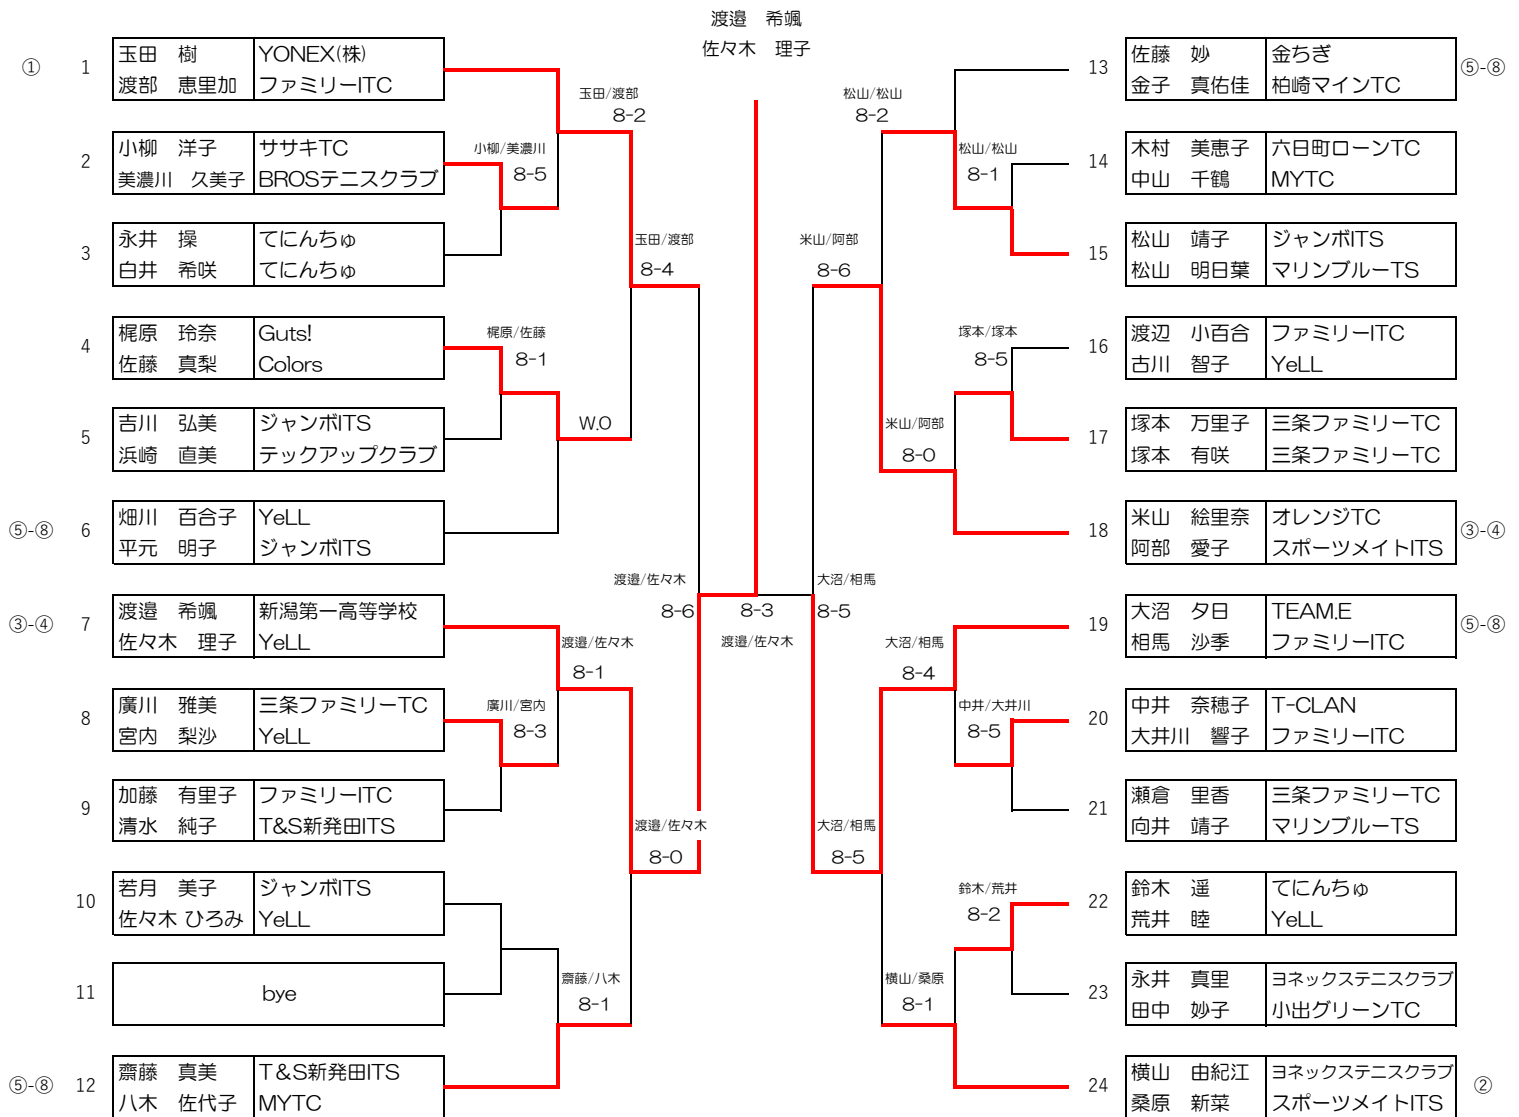

11月 3日 (日) YeLL Open 女子ダブルス 試合結果

シード

1	玉田 樹 渡部 恵里加		
2	横山 由紀江 桑原 新菜		
3~4	渡邊 希颯 佐々木 理子	米山 絵里奈 阿部 愛子	
5~8	畑川 百合子 平元 明子	大沼 夕日 相馬 沙季	佐藤 妙 金子 真佑佳 齋藤 真美 八木 佐代子

※ 全試合8ゲームマッチセミアドバンテージ
8-8・1 2Pタイプブレーク

※ 試合前の練習はサービス4本のみとします。

※ コートを横切るワイヤーに当たった場合レットとします。

※ ドロー内の時間は集合時間です。